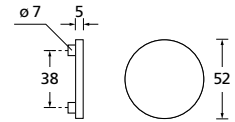

Drückerpaar

Titanium matt		€	exkl. MwSt.
auf Rundrosette	RTT80500S	39,90	
für Glastürbeschläge	DTT80500S	29,90	
Halbgarnitur			
DIN R	RTT805010S	23,90	
DIN L	RTT805020S	23,90	

Fenstergriff

Titanium matt		€	exkl. MwSt.
auf ovaler Rosette	OTT8050	27,90	

Rosettenkits

rund/Titanium matt		€	exkl. MwSt.
BB - Kit	RTT17006	10,90	
PZ - Kit	RTT17007	10,90	
RZ - Kit	RTT17008	10,90	
Blind - Kit	RTT17012	10,90	
WC - Kit	RTT17015	20,90	

Knopf		€	exkl. MwSt.
für Wechselgarnitur	RTT671000S	39,90	
Knopf drehbar DIN R/L	RTT16081DOS	39,90	
Knopf einseitig fix	RTT691000S	39,90	

Bänder, Zierhülsen und Muschelgriffe ab Seite 189