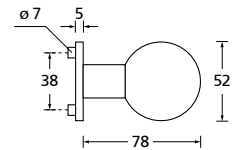

Drückerpaar

Chrom matt		€	exkl. MwSt.
auf Quadratrosette	QCRM80400S	44,90	
für Glastürbeschläge	DCRM80400S	29,90	
Halbgarnitur			
DIN R	QCRM804010S	25,90	
DIN L	QCRM804020S	25,90	

Fenstergriff

Chrom matt		€	exkl. MwSt.
auf eckiger Rosette	ECRM8040	29,90	

Rosettenkits

Quadrat/Chrom matt		€	exkl. MwSt.
BB - Kit	QCRM17006	14,90	
PZ - Kit	QCRM17007	14,90	
RZ - Kit	QCRM17008	14,90	
Blind - Kit	QCRM17012	14,90	
WC - Kit	QCRM17015	24,90	

Knopf		€	exkl. MwSt.
für Wechselgarnitur	QCRM671000S	44,90	
Knopf drehbar DIN R/L	QCRM16081DOS	44,90	
Knopf einseitig fix	QCRM691000S	44,90	

Bänder, Zierhülsen und Muschelgriffe ab Seite 189