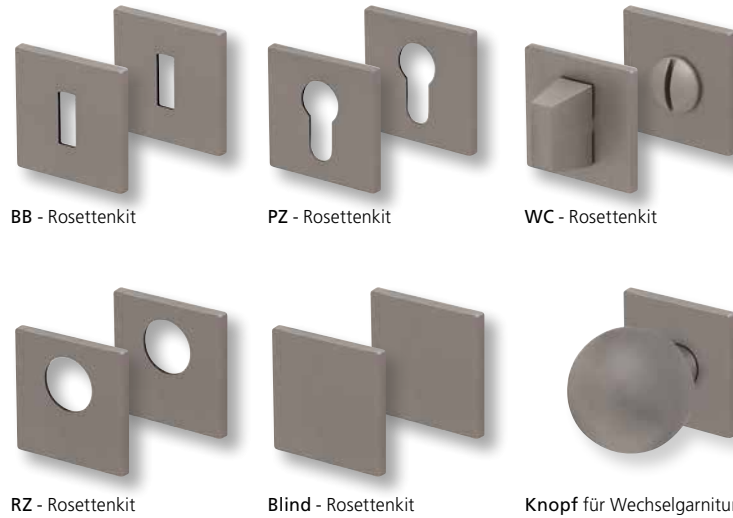

Quadrat/Chrom		€ exkl. MwSt.
BB - Kit	QCR17006	14,90
PZ - Kit	QCR17007	14,90
RZ - Kit	QCR17008	14,90
Blind - Kit	QCR17012	14,90
WC - Kit	QCR17015	24,90

Knopf		
für Wechselgarnitur	QCR671000S	44,90
Knopf drehbar DIN R/L	QCR16081DOS	44,90
Knopf einseitig fix	QCR691000S	44,90

Bänder, Zierhülsen und Muschelgriffe ab Seite 189

Zierhülsen für 2-tlg. Bänder

Nickel satin

Form 8080 Q

Drückerpaar

Nickel satin		€	exkl. MwSt.
auf Quadratrosette	QNS80800S	89,90	
für Glastürbeschläge	DNS80800S	79,90	
Halbgarnitur			
DIN R	QNS808010S	51,90	
DIN L	QNS808020S	51,90	

Fenstergriff

Nickel satin		€	exkl. MwSt.
auf eckiger Rosette	ENS8080	51,90	

Rosettenkits

Quadrat/Nickel satin		€	exkl. MwSt.
BB - Kit	QNS17006	14,90	
PZ - Kit	QNS17007	14,90	
RZ - Kit	QNS17008	14,90	
Blind - Kit	QNS17012	14,90	
WC - Kit	QNS17015	24,90	

Knopf		€	exkl. MwSt.
für Wechselgarnitur	QNS671000S	44,90	
Knopf drehbar DIN R/L	QNS16081DOS	44,90	
Knopf einseitig fix	QNS691000S	44,90	

Bänder, Zierhülsen und Muschelgriffe ab Seite 189

Zierhülsen für 2-tlg. Bänder