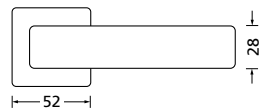

Bänder, Zierhülsen und Muschelgriffe ab Seite 189

Zierhülsen für 2-tlg. Bänder

Titanium matt

Form 8077 Q

BB - Rosettenkit

PZ - Rosettenkit

WC - Rosettenkit

RZ - Rosettenkit