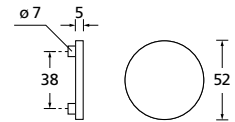

Drückerpaar

Black satin		€	exkl. MwSt.
auf Rundrosette	RBS80770S	39,90	
für Glastürbeschläge	DBS80770S	29,90	
Halbgarnitur			
DIN R	RBS807710S	23,90	
DIN L	RBS807720S	23,90	

Fenstergriff

Black satin		€	exkl. MwSt.
auf ovaler Rosette	OBS8077	27,90	

Rosettenkits

rund/Black satin		€	exkl. MwSt.
BB - Kit	RBS17006	10,90	
PZ - Kit	RBS17007	10,90	
RZ - Kit	RBS17008	10,90	
Blind - Kit	RBS17012	10,90	
WC - Kit	RBS17015	20,90	

Knopf			
für Wechselgarnitur	RBS671000S	39,90	
Knopf drehbar DIN R/L	RBS16081DOS	39,90	
Knopf einseitig fix	RBS691000S	39,90	

Bänder, Zierhülsen und Muschelgriffe ab Seite 189