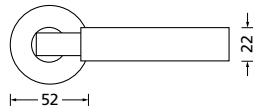

Bänder, Zierhülsen und Muschelgriffe ab Seite 189

Zierhülsen für 2-tlg. Bänder

Black satin

Form 8080

BB - Rosettenkit

PZ - Rosettenkit

WC - Rosettenkit

RZ - Rosettenkit