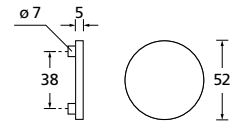

Drückerpaar

Messing poliert		€	exkl. MwSt.
auf Rundrosette	RMP80400S	59,90	
für Glastürbeschläge	DMP80400S	49,90	
Halbgarnitur			
DIN R	RMP804010S	35,90	
DIN L	RMP804020S	35,90	

Fenstergriff

Messing poliert		€	exkl. MwSt.
auf ovaler Rosette	OMP8040	34,90	

Rosettenkits

rund/Messing poliert		€	exkl. MwSt.
BB - Kit	RMP17006	10,90	
PZ - Kit	RMP17007	10,90	
RZ - Kit	RMP17008	10,90	
Blind - Kit	RMP17012	10,90	
WC - Kit	RMP17015	20,90	

Knopf		€	exkl. MwSt.
für Wechselgarnitur	RMP671000S	39,90	
Knopf drehbar DIN R/L	RMP16081DOS	39,90	
Knopf einseitig fix	RMP691000S	39,90	

Bänder, Zierhülsen und Muschelgriffe ab Seite 189