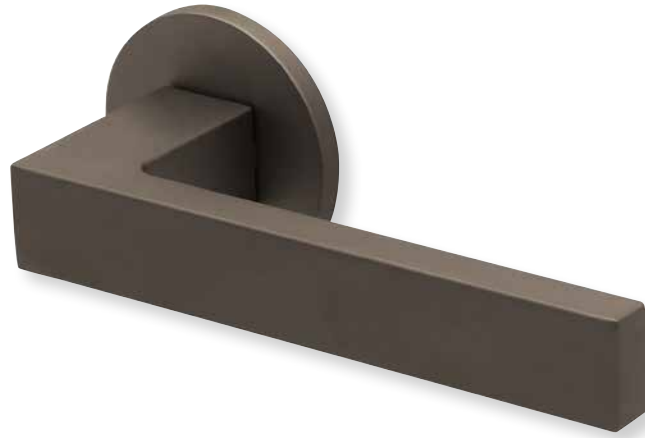

Fenstergriff

Nickel satin		€	exkl. MwSt.
auf ovaler Rosette	ONS8040	27,90	

Rosettenkits

rund/Nickel satin		€	exkl. MwSt.
BB - Kit	RNS17006	10,90	
PZ - Kit	RNS17007	10,90	
RZ - Kit	RNS17008	10,90	
Blind - Kit	RNS17012	10,90	
WC - Kit	RNS17015	20,90	

Knopf		€	exkl. MwSt.
für Wechselgarnitur	RNS671000S	39,90	
Knopf drehbar DIN R/L	RNS16081DOS	39,90	
Knopf einseitig fix	RNS691000S	39,90	

Bänder, Zierhülsen und Muschelgriffe ab Seite 189

Zierhülsen für 2-tlg. Bänder