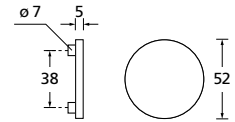

Drückerpaar

Titanium matt		€	exkl. MwSt.
auf Rundrosette	RTT80440S	39,90	
für Glastürbeschläge	DTT80440S	29,90	
Halbgarnitur			
DIN R	RTT804410S	23,90	
DIN L	RTT804420S	23,90	

Fenstergriff

Titanium matt		€	exkl. MwSt.
auf ovaler Rosette	OTT8044	27,90	

Rosettenkits

rund/Titanium matt		€	exkl. MwSt.
BB - Kit	RTT17006	10,90	
PZ - Kit	RTT17007	10,90	
RZ - Kit	RTT17008	10,90	
Blind - Kit	RTT17012	10,90	
WC - Kit	RTT17015	20,90	

Knopf		
für Wechselgarnitur	RTT671000S	39,90
Knopf drehbar DIN R/L	RTT16081DOS	39,90
Knopf einseitig fix	RTT691000S	39,90

Bänder, Zierhülsen und Muschelgriffe ab Seite 189