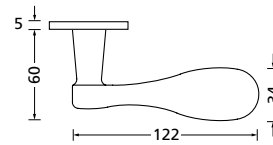

Chrom

Form 8020