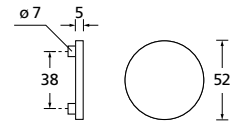

Drückerpaar

Messing poliert		€ exkl. MwSt.
auf Rundrosette	RMP80200S	59,90
Halbgarnitur		
DIN R	RMP802010S	35,90
DIN L	RMP802020S	35,90

Rosettenkits

rund/Messing poliert		€ exkl. MwSt.
BB - Kit	RMP17006	10,90
PZ - Kit	RMP17007	10,90
RZ - Kit	RMP17008	10,90
Blind - Kit	RMP17012	10,90
WC - Kit	RMP17015	20,90
Knopf		
für Wechselgarnitur	RMP671000S	39,90
Knopf drehbar DIN R/L	RMP16081DOS	39,90
Knopf einseitig fix	RMP691000S	39,90

Bänder, Zierhülsen und Muschelgriffe ab Seite 189