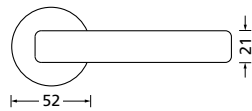

Bänder, Zierhülsen und Muschelgriffe ab Seite 189

Zierhülsen für 2-tlg. Bänder

Nickel satin

Form 8040

BB - Rosettenkit

PZ - Rosettenkit

WC - Rosettenkit

RZ - Rosettenkit