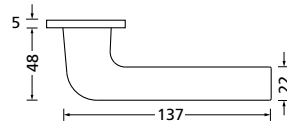

Nickel satin

Form 8044 Q