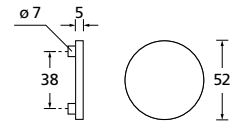

Drückerpaar

Nickel satin		€	exkl. MwSt.
auf Rundrosette	RNS80100S	39,90	
für Glastürbeschläge	DNS80100S	29,90	
Halbgarnitur			
DIN R	RNS801010S	23,90	
DIN L	RNS801020S	23,90	

Fenstergriff

Nickel satin		€	exkl. MwSt.
auf ovaler Rosette	ONS8010	27,90	

Rosettenkits

rund/Nickel satin		€	exkl. MwSt.
BB - Kit	RNS17006	10,90	
PZ - Kit	RNS17007	10,90	
RZ - Kit	RNS17008	10,90	
Blind - Kit	RNS17012	10,90	
WC - Kit	RNS17015	20,90	

Knopf		€	exkl. MwSt.
für Wechselgarnitur	RNS671000S	39,90	
Knopf drehbar DIN R/L	RNS16081DOS	39,90	
Knopf einseitig fix	RNS691000S	39,90	

Bänder, Zierhülsen und Muschelgriffe ab Seite 189