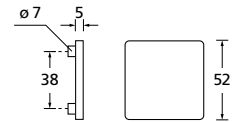

Bänder, Zierhülsen und Muschelgriffe ab Seite 189

Zierhülsen für 2-tlg. Bänder

Nickel satin

Form 8080 Q

Drückerpaar

Nickel satin		€	exkl. MwSt.
auf Quadratrosette	QNS80800S	89,90	
für Glastürbeschläge	DNS80800S	79,90	
Halbgarnitur			
DIN R	QNS808010S	51,90	
DIN L	QNS808020S	51,90	