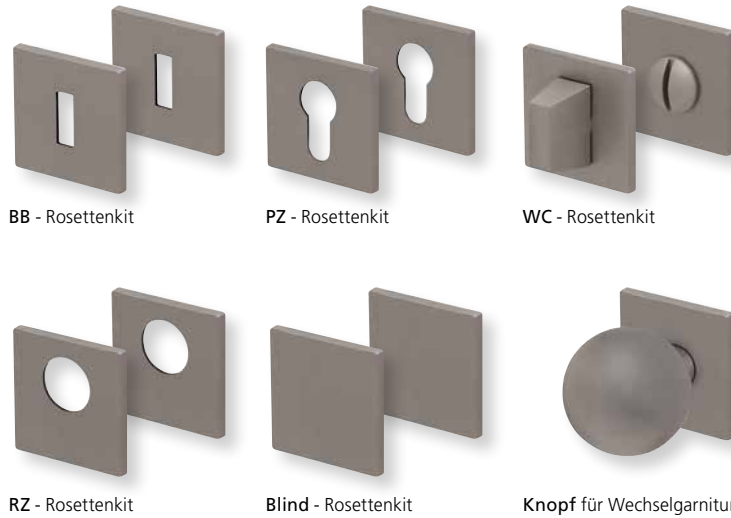

Drückerpaar

Nickel satin		€	exkl. MwSt.
auf Quadratrosette	QNS80770S	44,90	
für Glastürbeschläge	DNS80770S	29,90	
Halbgarnitur			
DIN R	QNS807710S	25,90	
DIN L	QNS807720S	25,90	

Fenstergriff

Nickel satin		€	exkl. MwSt.
auf eckiger Rosette	ENS8077	29,90	

Rosettenkits

Quadrat/Nickel satin		€	exkl. MwSt.
BB - Kit	QNS17006	14,90	
PZ - Kit	QNS17007	14,90	
RZ - Kit	QNS17008	14,90	
Blind - Kit	QNS17012	14,90	
WC - Kit	QNS17015	24,90	
Knopf			
für Wechselgarnitur	QNS671000S	44,90	
Knopf drehbar DIN R/L	QNS16081DOS	44,90	
Knopf einseitig fix	QNS691000S	44,90	

Bänder, Zierhülsen und Muschelgriffe ab Seite 189