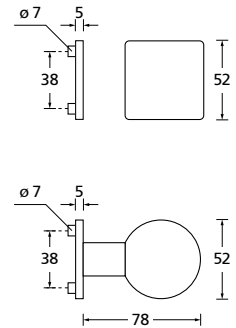

Drückerpaar

PVD Kupfer matt		€	exkl. MwSt.
auf Quadratrosette	QKM80400S	89,90	
für Glastürbeschläge	DKM80400S	69,90	
Halbgarnitur			
DIN R	QKM804010S	51,90	
DIN L	QKM804020S	51,90	

Fenstergriff

PVD Kupfer matt		€	exkl. MwSt.
auf eckiger Rosette	EKM8040	51,90	

Rosettenkits

Quadrat/PVD Kupfer matt		€	exkl. MwSt.
BB - Kit	QKM17006	24,90	
PZ - Kit	QKM17007	24,90	
RZ - Kit	QKM17008	24,90	
Blind - Kit	QKM17012	24,90	
WC - Kit	QKM17015	39,90	

Knopf		€	exkl. MwSt.
für Wechselgarnitur	QKM671000S	89,90	
Knopf drehbar DIN R/L	QKM16081DOS	89,90	
Knopf einseitig fix	QKM691000S	89,90	

Bänder, Zierhülsen und Muschelgriffe ab Seite 189