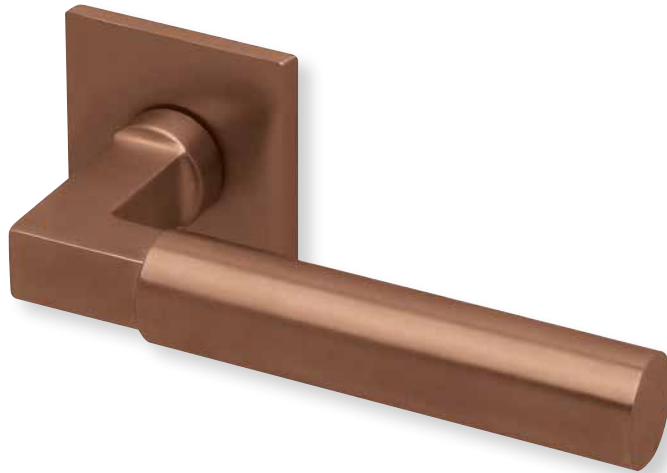

Fenstergriff

Black satin		€	exkl. MwSt.
auf eckiger Rosette	EBS8080	51,90	

Rosettenkits

Quadrat/Black satin		€	exkl. MwSt.
BB - Kit	QBS17006	14,90	
PZ - Kit	QBS17007	14,90	
RZ - Kit	QBS17008	14,90	
Blind - Kit	QBS17012	14,90	
WC - Kit	QBS17015	24,90	

Knopf		€	exkl. MwSt.
für Wechselgarnitur	QBS671000S	44,90	
Knopf drehbar DIN R/L	QBS16081DOS	44,90	
Knopf einseitig fix	QBS691000S	44,90	

Bänder, Zierhülsen und Muschelgriffe ab Seite 189

Zierhülsen für 2-tlg. Bänder