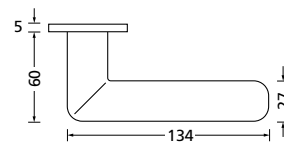

Bänder, Zierhülsen und Muschelgriffe ab Seite 189

Zierhülsen für 2-tlg. Bänder

Nickel satin

Form 8010

BB - Rosettenkit

PZ - Rosettenkit

WC - Rosettenkit

RZ - Rosettenkit