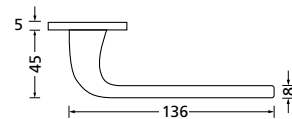

Bänder, Zierhülsen und Muschelgriffe ab Seite 189

Zierhülsen für 2-tlg. Bänder

Titanium matt

Form 8077 Q

BB - Rosettenkit

PZ - Rosettenkit

WC - Rosettenkit

RZ - Rosettenkit