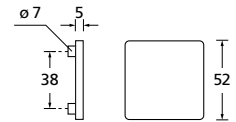

Drückerpaar

Chrom		€ exkl. MwSt.
auf Quadratrosette	QCR80800S	89,90
Halbgarnitur		
DIN R	QCR808010S	51,90
DIN L	QCR808020S	51,90

Fenstergriff

Chrom		€ exkl. MwSt.
auf eckiger Rosette	ECR8080	51,90

Rosettenkits

Quadrat/Chrom		€ exkl. MwSt.
BB - Kit	QCR17006	14,90
PZ - Kit	QCR17007	14,90
RZ - Kit	QCR17008	14,90
Blind - Kit	QCR17012	14,90
WC - Kit	QCR17015	24,90

Knopf		
für Wechselgarnitur	QCR671000S	44,90
Knopf drehbar DIN R/L	QCR16081DOS	44,90
Knopf einseitig fix	QCR691000S	44,90

Bänder, Zierhülsen und Muschelgriffe ab Seite 189