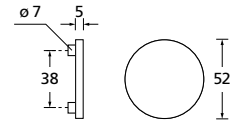

Drückerpaar

Chrom matt		€	exkl. MwSt.
auf Rundrosette	RCRM8077OS	39,90	
für Glastürbeschläge	DCRM8077OS	29,90	

Halbgarnitur		€	exkl. MwSt.
DIN R	RCRM80771OS	23,90	
DIN L	RCRM80772OS	23,90	

Fenstergriff

Chrom matt		€	exkl. MwSt.
auf ovaler Rosette	OCRM8077	27,90	

Rosettenkits

rund/Chrom matt		€	exkl. MwSt.
BB - Kit	RCRM17006	10,90	
PZ - Kit	RCRM17007	10,90	
RZ - Kit	RCRM17008	10,90	
Blind - Kit	RCRM17012	10,90	
WC - Kit	RCRM17015	20,90	

Knopf		€	exkl. MwSt.
für Wechselgarnitur	RCRM671000S	39,90	
Knopf drehbar DIN R/L	RCRM16081DOS	39,90	
Knopf einseitig fix	RCRM691000S	39,90	

Bänder, Zierhülsen und Muschelgriffe ab Seite 189