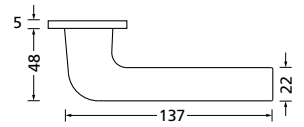

Bänder, Zierhülsen und Muschelgriffe ab Seite 189

Zierhülsen für 2-tlg. Bänder

Black satin

Form 8044

BB - Rosettenkit

PZ - Rosettenkit

WC - Rosettenkit

RZ - Rosettenkit