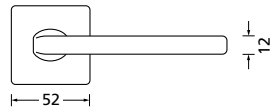

Bänder, Zierhülsen und Muschelgriffe ab Seite 189

Zierhülsen für 2-tlg. Bänder

Nickel satin

Form 8050 Q

Drückerpaar

Nickel satin		€	exkl. MwSt.
auf Quadratrosette	QNS80500S	44,90	
für Glastürbeschläge	DNS80500S	29,90	
Halbgarnitur			
DIN R	QNS805010S	25,90	
DIN L	QNS805020S	25,90	