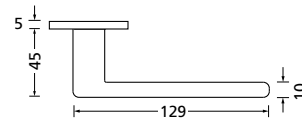

Bänder, Zierhülsen und Muschelgriffe ab Seite 189

Zierhülsen für 2-tlg. Bänder

Chrom matt

Form 8040 Q

BB - Rosettenkit

PZ - Rosettenkit

WC - Rosettenkit

RZ - Rosettenkit