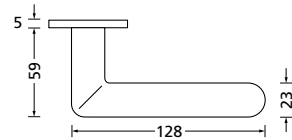

Bänder, Zierhülsen und Muschelgriffe ab Seite 189

Zierhülsen für 2-tlg. Bänder

Nickel satin

Form 8050

BB - Rosettenkit

PZ - Rosettenkit

WC - Rosettenkit

RZ - Rosettenkit