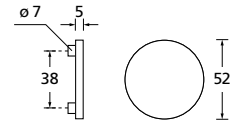

Drückerpaar

Chrom		€	exkl. MwSt.
auf Rundrosette	RCR80800S	89,90	
Halbgarnitur			
DIN R	RCR80801OS	51,90	
DIN L	RCR80802OS	51,90	

Fenstergriff

Chrom		€	exkl. MwSt.
auf ovaler Rosette	OCR8080	49,90	

Rosettenkits

rund/Chrom		€	exkl. MwSt.
BB - Kit	RCR17006	10,90	
PZ - Kit	RCR17007	10,90	
RZ - Kit	RCR17008	10,90	
Blind - Kit	RCR17012	10,90	
WC - Kit	RCR17015	20,90	

Knopf		€	exkl. MwSt.
für Wechselgarnitur	RCR671000S	39,90	
Knopf drehbar DIN R/L	RCR16081DOS	39,90	
Knopf einseitig fix	RCR691000S	39,90	

Bänder, Zierhülsen und Muschelgriffe ab Seite 189