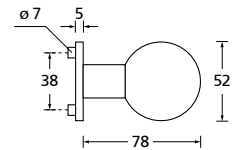

Drückerpaar

Titanium matt		€	exkl. MwSt.
auf Quadratrosette	QTT80440S	44,90	
für Glastürbeschläge	DTT80440S	29,90	
Halbgarnitur			
DIN R	QTT804410S	25,90	
DIN L	QTT804420S	25,90	

Fenstergriff

Titanium matt		€	exkl. MwSt.
auf eckiger Rosette	ETT8044	29,90	

Rosettenkits

Quadrat/Titanium matt		€	exkl. MwSt.
BB - Kit	QTT17006	14,90	
PZ - Kit	QTT17007	14,90	
RZ - Kit	QTT17008	14,90	
Blind - Kit	QTT17012	14,90	
WC - Kit	QTT17015	24,90	

Knopf		€	exkl. MwSt.
für Wechselgarnitur	QTT671000S	44,90	
Knopf drehbar DIN R/L	QTT16081DOS	44,90	
Knopf einseitig fix	QTT691000S	44,90	

Bänder, Zierhülsen und Muschelgriffe ab Seite 189