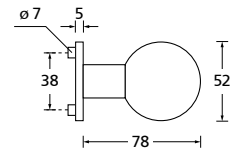

Drückerpaar

Black satin		€	exkl. MwSt.
auf Rundrosette	RBS80400S	39,90	
für Glastürbeschläge	DBS80400S	29,90	
Halbgarnitur			
DIN R	RBS804010S	23,90	
DIN L	RBS804020S	23,90	

Fenstergriff

Black satin		€	exkl. MwSt.
auf ovaler Rosette	OBS8040	27,90	

Rosettenkits

rund/Black satin		€	exkl. MwSt.
BB - Kit	RBS17006	10,90	
PZ - Kit	RBS17007	10,90	
RZ - Kit	RBS17008	10,90	
Blind - Kit	RBS17012	10,90	
WC - Kit	RBS17015	20,90	

Knopf		
für Wechselgarnitur	RBS671000S	39,90
Knopf drehbar DIN R/L	RBS16081DOS	39,90
Knopf einseitig fix	RBS691000S	39,90

Bänder, Zierhülsen und Muschelgriffe ab Seite 189