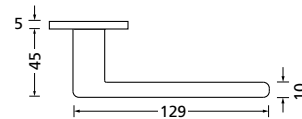

Messing poliert

Form 8040 Q