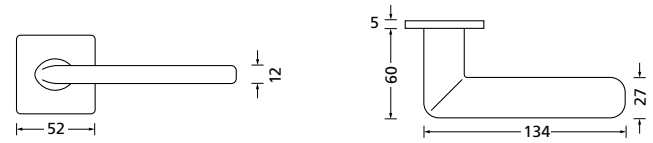

Bänder, Zierhülsen und Muschelgriffe ab Seite 189

Zierhülsen für 2-tlg. Bänder

Black satin

Form 8010 Q

BB - Rosettenkit

PZ - Rosettenkit

WC - Rosettenkit

RZ - Rosettenkit