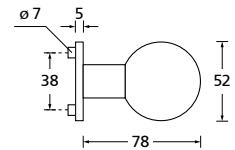

Drückerpaar

Nickel satin		€	exkl. MwSt.
auf Rundrosette	RNS80400S	39,90	
für Glastürbeschläge	DNS80400S	29,90	
Halbgarnitur			
DIN R	RNS804010S	23,90	
DIN L	RNS804020S	23,90	

Fenstergriff

Nickel satin		€	exkl. MwSt.
auf ovaler Rosette	ONS8040	27,90	

Rosettenkits

rund/Nickel satin		€	exkl. MwSt.
BB - Kit	RNS17006	10,90	
PZ - Kit	RNS17007	10,90	
RZ - Kit	RNS17008	10,90	
Blind - Kit	RNS17012	10,90	
WC - Kit	RNS17015	20,90	

Knopf		€	exkl. MwSt.
für Wechselgarnitur	RNS671000S	39,90	
Knopf drehbar DIN R/L	RNS16081DOS	39,90	
Knopf einseitig fix	RNS691000S	39,90	

Bänder, Zierhülsen und Muschelgriffe ab Seite 189