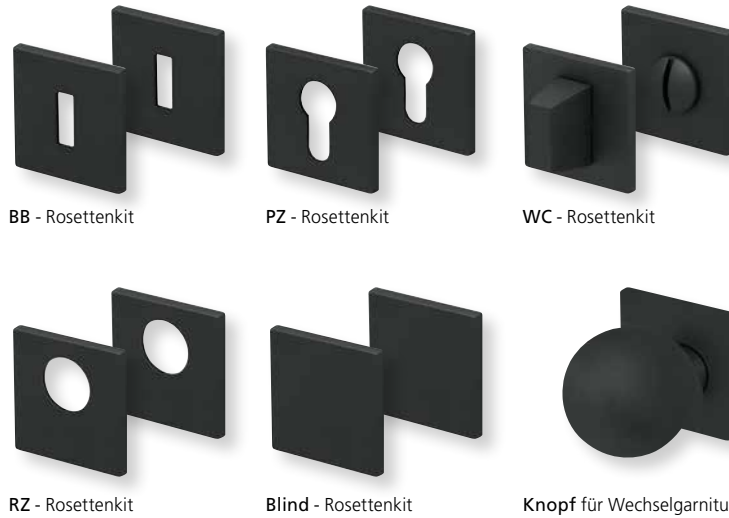

Drückerpaar

Black satin		€	exkl. MwSt.
auf Quadratrosette	QBS80400S	44,90	
für Glastürbeschläge	DBS80400S	29,90	
Halbgarnitur			
DIN R	QBS804010S	25,90	
DIN L	QBS804020S	25,90	

Fenstergriff

Black satin		€	exkl. MwSt.
auf eckiger Rosette	EBS8040	29,90	

Rosettenkits

Quadrat/Black satin		€	exkl. MwSt.
BB - Kit	QBS17006	14,90	
PZ - Kit	QBS17007	14,90	
RZ - Kit	QBS17008	14,90	
Blind - Kit	QBS17012	14,90	
WC - Kit	QBS17015	24,90	

Knopf		€	exkl. MwSt.
für Wechselgarnitur	QBS671000S	44,90	
Knopf drehbar DIN R/L	QBS16081DOS	44,90	
Knopf einseitig fix	QBS691000S	44,90	

Bänder, Zierhülsen und Muschelgriffe ab Seite 189