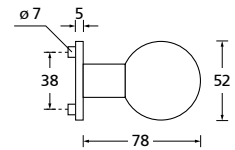

Drückerpaar

Chrom		€	exkl. MwSt.
auf Rundrosette	RCR80800S	89,90	
Halbgarnitur			
DIN R	RCR80801OS	51,90	
DIN L	RCR80802OS	51,90	

Fenstergriff

Chrom		€	exkl. MwSt.
auf ovaler Rosette	OCR8080	49,90	

Rosettenkits

rund/Chrom		€	exkl. MwSt.
BB - Kit	RCR17006	10,90	
PZ - Kit	RCR17007	10,90	
RZ - Kit	RCR17008	10,90	
Blind - Kit	RCR17012	10,90	
WC - Kit	RCR17015	20,90	

Knopf		€	exkl. MwSt.
für Wechselgarnitur	RCR671000S	39,90	
Knopf drehbar DIN R/L	RCR16081DOS	39,90	
Knopf einseitig fix	RCR691000S	39,90	

Bänder, Zierhülsen und Muschelgriffe ab Seite 189