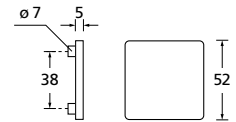

Drückerpaar

Titanium matt		€	exkl. MwSt.
auf Quadratrosette	QTT80770S	44,90	
für Glastürbeschläge	DTT80770S	29,90	
Halbgarnitur			
DIN R	QTT807710S	25,90	
DIN L	QTT807720S	25,90	

Fenstergriff

Titanium matt		€	exkl. MwSt.
auf eckiger Rosette	ETT8077	29,90	

Rosettenkits

Quadrat/Titanium matt		€	exkl. MwSt.
BB - Kit	QTT17006	14,90	
PZ - Kit	QTT17007	14,90	
RZ - Kit	QTT17008	14,90	
Blind - Kit	QTT17012	14,90	
WC - Kit	QTT17015	24,90	

Knopf		€	exkl. MwSt.
für Wechselgarnitur	QTT671000S	44,90	
Knopf drehbar DIN R/L	QTT16081DOS	44,90	
Knopf einseitig fix	QTT691000S	44,90	

Bänder, Zierhülsen und Muschelgriffe ab Seite 189