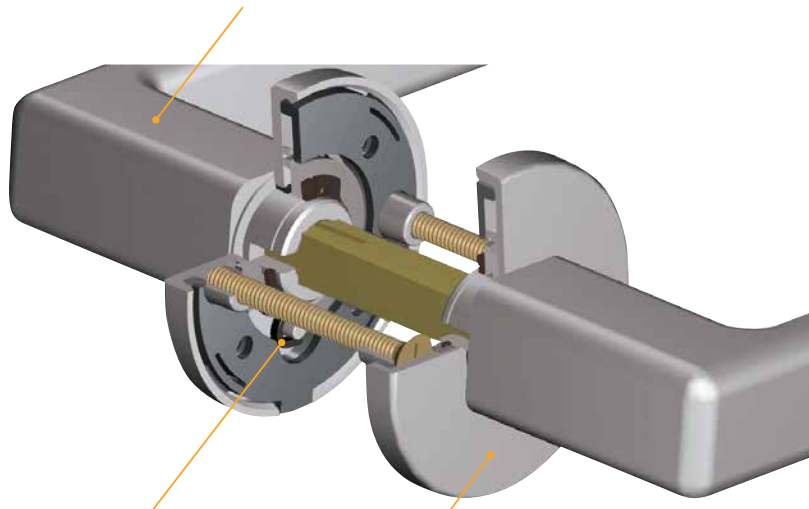

Funktion und Montage

Technik im Detail

Rosetten und Drücker:

Festdrehbar mit dem Drücker verbundene Rosetten können **bequem in Sekundenschnelle** auf die Unterkonstruktionen aufgeklippt werden.

Die Rückstellfedern:

Starke Rückstellfedern unterstützen tatkräftig das Schloss und verhindern das Hängen der Drücker.

Die Rosetten:

Trotz integrierter Technik mit Rückstellfedern und Anschlag sind die Rosetten nur **5 mm flach!**