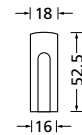

Chrom

Chrom matt

Nickel satin

Titanium matt

Black satin

PVD Kupfer matt

Messing poliert

Zierhülsen ø 16 mm