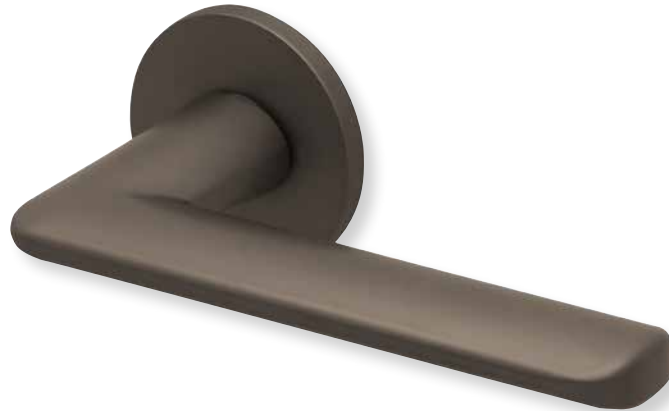

Fenstergriff

Nickel satin		€	exkl. MwSt.
auf ovaler Rosette	ONS8010	27,90	

Rosettenkits

rund/Nickel satin		€	exkl. MwSt.
BB - Kit	RNS17006	10,90	
PZ - Kit	RNS17007	10,90	
RZ - Kit	RNS17008	10,90	
Blind - Kit	RNS17012	10,90	
WC - Kit	RNS17015	20,90	

Knopf		€	exkl. MwSt.
für Wechselgarnitur	RNS671000S	39,90	
Knopf drehbar DIN R/L	RNS16081DOS	39,90	
Knopf einseitig fix	RNS691000S	39,90	

Bänder, Zierhülsen und Muschelgriffe ab Seite 189

Zierhülsen für 2-tlg. Bänder