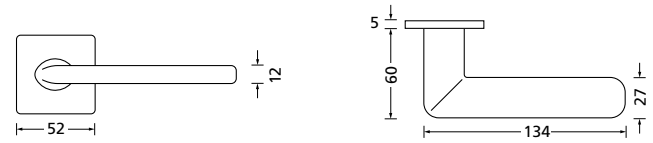

Titanium matt

Form 8010 Q