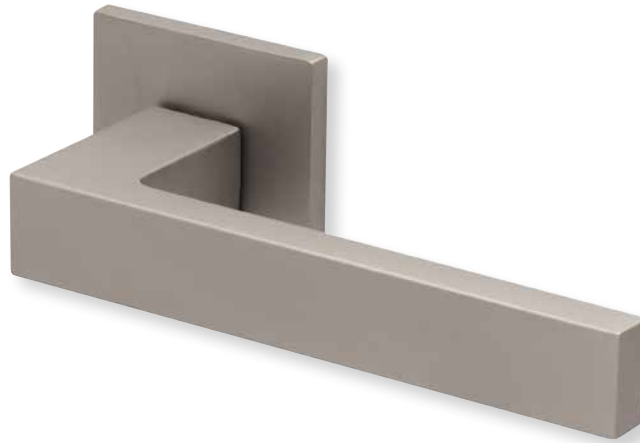

Nickel satin

Form 8040 Q