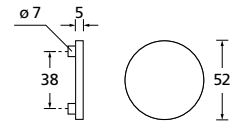

Drückerpaar

Chrom		€ exkl. MwSt.
auf Rundrosette	RCR80200S	59,90
Halbgarnitur		
DIN R	RCR802010S	35,90
DIN L	RCR802020S	35,90

Rosettenkits

rund/Chrom		€ exkl. MwSt.
BB - Kit	RCR17006	10,90
PZ - Kit	RCR17007	10,90
RZ - Kit	RCR17008	10,90
Blind - Kit	RCR17012	10,90
WC - Kit	RCR17015	20,90
Knopf		
für Wechselgarnitur	RCR671000S	39,90
Knopf drehbar DIN R/L	RCR16081DOS	39,90
Knopf einseitig fix	RCR691000S	39,90

Bänder, Zierhülsen und Muschelgriffe ab Seite 189