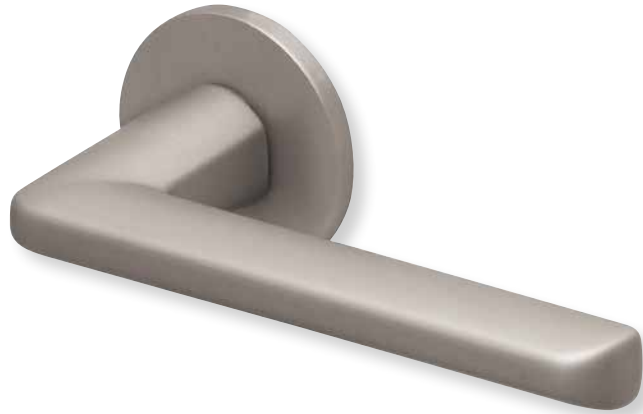

Rosettenkits

rund/Black satin		€	exkl. MwSt.
BB - Kit	RBS17006	10,90	
PZ - Kit	RBS17007	10,90	
RZ - Kit	RBS17008	10,90	
Blind - Kit	RBS17012	10,90	
WC - Kit	RBS17015	20,90	

Knopf		€	exkl. MwSt.
für Wechselgarnitur	RBS67100OS	39,90	
Knopf drehbar DIN R/L	RBS16081DOS	39,90	
Knopf einseitig fix	RBS69100OS	39,90	

Bänder, Zierhülsen und Muschelgriffe ab Seite 189

Zierhülsen für 2-tlg. Bänder

Nickel satin

Form 8050

BB - Rosettenkit

PZ - Rosettenkit

WC - Rosettenkit

RZ - Rosettenkit