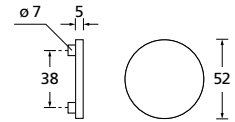

Drückerpaar

Nickel satin		€	exkl. MwSt.
auf Rundrosette	RNS80400S	39,90	
für Glastürbeschläge	DNS80400S	29,90	
Halbgarnitur			
DIN R	RNS804010S	23,90	
DIN L	RNS804020S	23,90	

Fenstergriff

Nickel satin		€	exkl. MwSt.
auf ovaler Rosette	ONS8040	27,90	

Rosettenkits

rund/Nickel satin		€	exkl. MwSt.
BB - Kit	RNS17006	10,90	
PZ - Kit	RNS17007	10,90	
RZ - Kit	RNS17008	10,90	
Blind - Kit	RNS17012	10,90	
WC - Kit	RNS17015	20,90	

Knopf		€	exkl. MwSt.
für Wechselgarnitur	RNS671000S	39,90	
Knopf drehbar DIN R/L	RNS16081DOS	39,90	
Knopf einseitig fix	RNS691000S	39,90	

Bänder, Zierhülsen und Muschelgriffe ab Seite 189