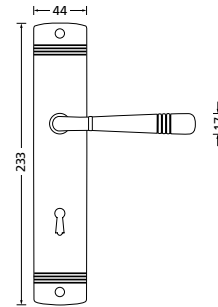

Form 8011 S

Langschildgarnitur

Chrom		€ exkl. MwSt.
BB	CR7801106	69,90
PZ	CR7801107	69,90
RZ	CR7801108	69,90
Blind	CR7801112	69,90
WC	CR7801115	79,90
PZ WG-Grt. DIN R	CR780115	89,90
PZ WG-Grt. DIN L	CR780116	89,90

Alle Lochabstände möglich.
Bei Bestellung bitte immer angeben.