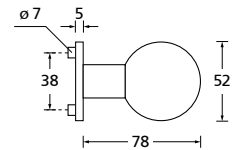

Drückerpaar

Messing poliert		€	exkl. MwSt.
auf Rundrosette	RMP8044OS	59,90	
für Glastürbeschläge	DMP8044OS	49,90	

Halbgarnitur		€	exkl. MwSt.
DIN R	RMP80441OS	35,90	
DIN L	RMP80442OS	35,90	

Fenstergriff

Messing poliert		€	exkl. MwSt.
auf ovaler Rosette	OMP8044	34,90	

Rosettenkits

rund/Messing poliert		€	exkl. MwSt.
BB - Kit	RMP17006	10,90	
PZ - Kit	RMP17007	10,90	
RZ - Kit	RMP17008	10,90	
Blind - Kit	RMP17012	10,90	
WC - Kit	RMP17015	20,90	

Knopf		€	exkl. MwSt.
für Wechselgarnitur	RMP67100OS	39,90	
Knopf drehbar DIN R/L	RMP16081DOS	39,90	
Knopf einseitig fix	RMP69100OS	39,90	

Bänder, Zierhülsen und Muschelgriffe ab Seite 189