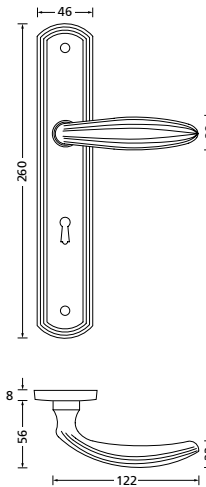

Form 8030 S

Langschildgarnitur

Messing poliert		€ exkl. MwSt.
BB	MP7803006	79,90
PZ	MP7803007	79,90
RZ	MP7803008	79,90
Blind	MP7803012	79,90
WC	MP7803015	89,90
PZ WG-Gr. DIN R	MP780305	99,90
PZ WG-Gr. DIN L	MP780306	99,90

Alle Lochabstände möglich.
Bei Bestellung bitte immer angeben.