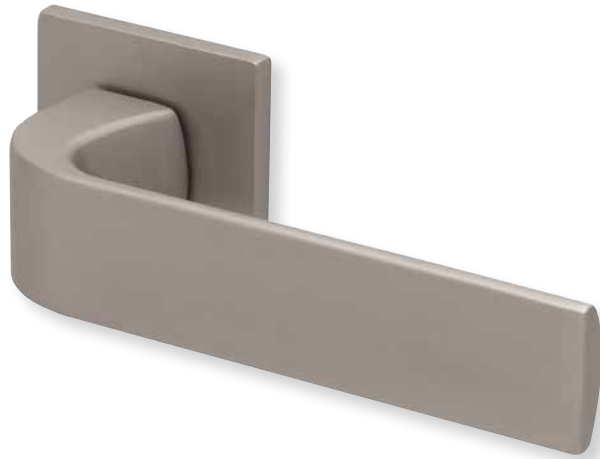

Knopf		€	exkl. MwSt.
für Wechselgarnitur	QCRM671000S	44,90	
Knopf drehbar DIN R/L	QCRM16081DOS	44,90	
Knopf einseitig fix	QCRM691000S	44,90	

Bänder, Zierhülsen und Muschelgriffe ab Seite 189

Zierhülsen für 2-tlg. Bänder