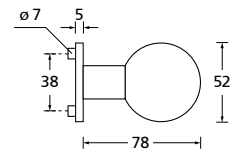

Blind - Rosettenkit

Knopf für Wechselgarnitur

Drückerpaar

Chrom matt		€ exkl. MwSt.
auf Rundrosette	RCRM80110S	59,90
Halbgarnitur		
DIN R	RCRM801110S	35,90
DIN L	RCRM801120S	35,90

Rosettenkits

rund/Chrom matt		€ exkl. MwSt.
BB - Kit	RCRM17006	10,90
PZ - Kit	RCRM17007	10,90
RZ - Kit	RCRM17008	10,90
Blind - Kit	RCRM17012	10,90
WC - Kit	RCRM17015	20,90
Knopf		
für Wechselgarnitur	RCRM671000S	39,90
Knopf drehbar DIN R/L	RCRM16081DOS	39,90
Knopf einseitig fix	RCRM691000S	39,90