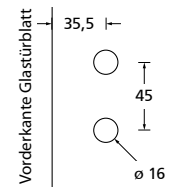

Oberfläche: Titanium matt
Material: Messing

Glastürbänder 3-teilig

Oberfläche: Black satin
Material: Messing

Oberfläche: PVD Kupfer matt
Material: Messing

Oberfläche: PVD Messinggelb
Material: Edelstahl

Bohrmaße 3-teiliges Band