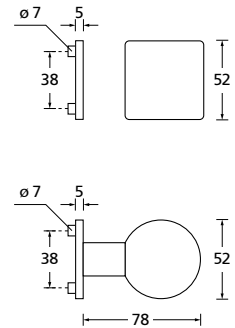

Bänder, Zierhülsen und Muschelgriffe ab Seite 189

Zierhülsen für 2-tlg. Bänder

Nickel satin

Form 8050 Q

Drückerpaar

Nickel satin		€	exkl. MwSt.
auf Quadratrosette	QNS80500S	44,90	
für Glastürbeschläge	DNS80500S	29,90	
Halbgarnitur			
DIN R	QNS805010S	25,90	
DIN L	QNS805020S	25,90	