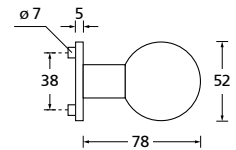

Drückerpaar

Chrom matt		€	exkl. MwSt.
auf Rundrosette	RCRM8010OS	39,90	
für Glastürbeschläge	DCRM8010OS	29,90	

Halbgarnitur		€	exkl. MwSt.
DIN R	RCRM80101OS	23,90	
DIN L	RCRM80102OS	23,90	

Fenstergriff

Chrom matt		€	exkl. MwSt.
auf ovaler Rosette	OCRM8010	27,90	

Rosettenkits

rund/Chrom matt		€	exkl. MwSt.
BB - Kit	RCRM17006	10,90	
PZ - Kit	RCRM17007	10,90	
RZ - Kit	RCRM17008	10,90	
Blind - Kit	RCRM17012	10,90	
WC - Kit	RCRM17015	20,90	

Knopf		€	exkl. MwSt.
für Wechselgarnitur	RCRM671000S	39,90	
Knopf drehbar DIN R/L	RCRM16081DOS	39,90	
Knopf einseitig fix	RCRM691000S	39,90	

Bänder, Zierhülsen und Muschelgriffe ab Seite 189