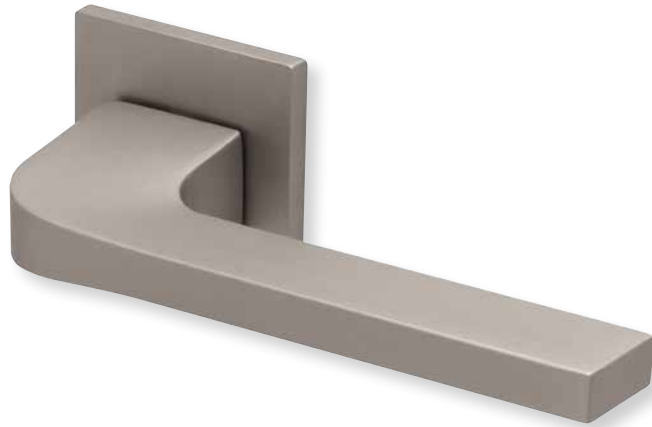

Knopf		€	exkl. MwSt.
für Wechselgarnitur	QCRM67100OS	44,90	
Knopf drehbar DIN R/L	QCRM16081DOS	44,90	
Knopf einseitig fix	QCRM69100OS	44,90	

Bänder, Zierhülsen und Muschelgriffe ab Seite 189

Zierhülsen für 2-tlg. Bänder