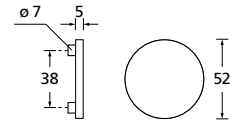

Form 8040

BB - Rosettenkit

PZ - Rosettenkit

WC - Rosettenkit

RZ - Rosettenkit

Blind - Rosettenkit

Knopf für Wechselgarnitur

Drückerpaar