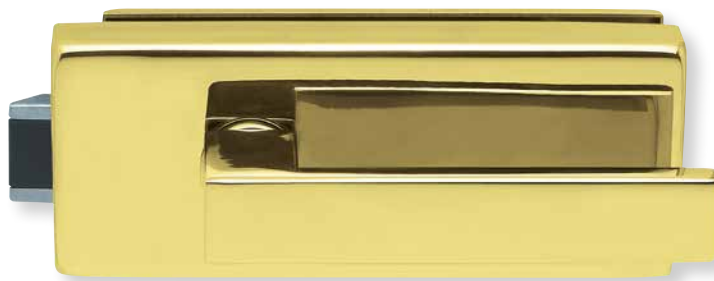

Oberfläche: PVD Messinggelb
Material: Edelstahl
Abb. mit Drücker Form 8040

Glastürschloss Form B