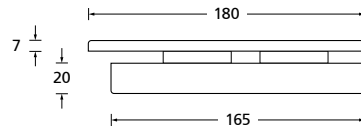

Gegenkasten Form B