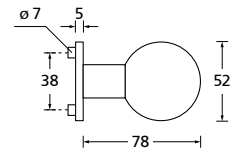

Drückerpaar

Chrom matt		€	exkl. MwSt.
auf Rundrosette	RCRM8044OS	39,90	
für Glastürbeschläge	DCRM8044OS	29,90	

Halbgarnitur		€	exkl. MwSt.
DIN R	RCRM80441OS	23,90	
DIN L	RCRM80442OS	23,90	

Fenstergriff

Chrom matt		€	exkl. MwSt.
auf ovaler Rosette	OCRM8044	27,90	

Rosettenkits

rund/Chrom matt		€	exkl. MwSt.
BB - Kit	RCRM17006	10,90	
PZ - Kit	RCRM17007	10,90	
RZ - Kit	RCRM17008	10,90	
Blind - Kit	RCRM17012	10,90	
WC - Kit	RCRM17015	20,90	

Knopf		€	exkl. MwSt.
für Wechselgarnitur	RCRM671000S	39,90	
Knopf drehbar DIN R/L	RCRM16081DOS	39,90	
Knopf einseitig fix	RCRM691000S	39,90	

Bänder, Zierhülsen und Muschelgriffe ab Seite 189