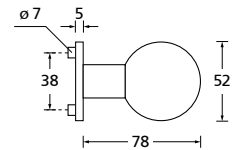

Drückerpaar

Black satin		€	exkl. MwSt.
auf Rundrosette	RBS80100S	39,90	
für Glastürbeschläge	DBS80100S	29,90	
Halbgarnitur			
DIN R	RBS801010S	23,90	
DIN L	RBS801020S	23,90	

Fenstergriff

Black satin		€	exkl. MwSt.
auf ovaler Rosette	OBS8010	27,90	

Rosettenkits

rund/Black satin		€	exkl. MwSt.
BB - Kit	RBS17006	10,90	
PZ - Kit	RBS17007	10,90	
RZ - Kit	RBS17008	10,90	
Blind - Kit	RBS17012	10,90	
WC - Kit	RBS17015	20,90	

Knopf		
für Wechselgarnitur	RBS671000S	39,90
Knopf drehbar DIN R/L	RBS16081DOS	39,90
Knopf einseitig fix	RBS691000S	39,90

Bänder, Zierhülsen und Muschelgriffe ab Seite 189