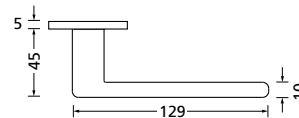

PVD Kupfer matt

Form 8040