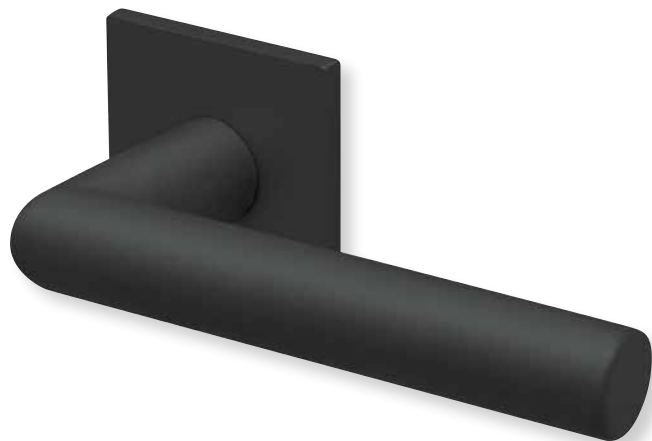

Fenstergriff

Titanium matt		€	exkl. MwSt.
auf eckiger Rosette	ETT8106	29,90	

Rosettenkits

Quadrat/Titanium matt		€	exkl. MwSt.
BB - Kit	QTT17006	14,90	
PZ - Kit	QTT17007	14,90	
RZ - Kit	QTT17008	14,90	
Blind - Kit	QTT17012	14,90	
WC - Kit	QTT17015	24,90	

Knopf		€	exkl. MwSt.
für Wechselgarnitur	QTT671000S	44,90	
Knopf drehbar DIN R/L	QTT16081DOS	44,90	
Knopf einseitig fix	QTT691000S	44,90	

Bänder, Zierhülsen und Muschelgriffe ab Seite 189

Zierhülsen für 2-tlg. Bänder