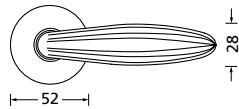

Messing poliert

Form 8030