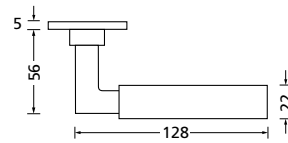

Bänder, Zierhülsen und Muschelgriffe ab Seite 189

Zierhülsen für 2-tlg. Bänder

Nickel satin

Form 8080

BB - Rosettenkit

PZ - Rosettenkit

WC - Rosettenkit

RZ - Rosettenkit