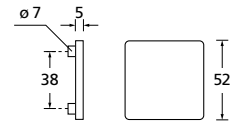

Drückerpaar

Black satin		€	exkl. MwSt.
auf Quadratrosette	QBS80100S	44,90	
für Glastürbeschläge	DBS80100S	29,90	
Halbgarnitur			
DIN R	QBS801010S	25,90	
DIN L	QBS801020S	25,90	

Fenstergriff

Black satin		€	exkl. MwSt.
auf eckiger Rosette	EBS8010	29,90	

Rosettenkits

Quadrat/Black satin		€	exkl. MwSt.
BB - Kit	QBS17006	14,90	
PZ - Kit	QBS17007	14,90	
RZ - Kit	QBS17008	14,90	
Blind - Kit	QBS17012	14,90	
WC - Kit	QBS17015	24,90	

Knopf		€	exkl. MwSt.
für Wechselgarnitur	QBS671000S	44,90	
Knopf drehbar DIN R/L	QBS16081DOS	44,90	
Knopf einseitig fix	QBS691000S	44,90	

Bänder, Zierhülsen und Muschelgriffe ab Seite 189