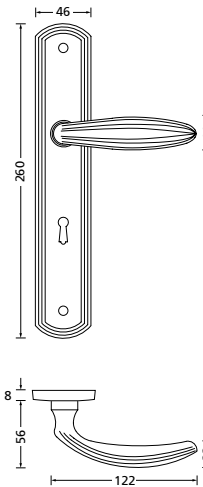

Form 8030 S

Langschildgarnitur

Chrom		€ exkl. MwSt.
BB	CR7803006	79,90
PZ	CR7803007	79,90
RZ	CR7803008	79,90
Blind	CR7803012	79,90
WC	CR7803015	89,90
PZ WG-Grt. DIN R	CR780305	99,90
PZ WG-Grt. DIN L	CR780306	99,90

Alle Lochabstände möglich.
Bei Bestellung bitte immer angeben.