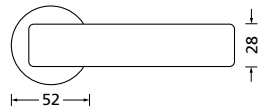

Bänder, Zierhülsen und Muschelgriffe ab Seite 189

Zierhülsen für 2-tlg. Bänder

Nickel satin

Form 8077

BB - Rosettenkit

PZ - Rosettenkit

WC - Rosettenkit

RZ - Rosettenkit