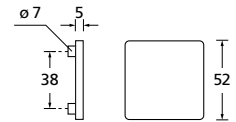

Drückerpaar

Chrom matt		€	exkl. MwSt.
auf Quadratrosette	QCRM80400S	44,90	
für Glastürbeschläge	DCRM80400S	29,90	
Halbgarnitur			
DIN R	QCRM804010S	25,90	
DIN L	QCRM804020S	25,90	

Fenstergriff

Chrom matt		€	exkl. MwSt.
auf eckiger Rosette	ECRM8040	29,90	

Rosettenkits

Quadrat/Chrom matt		€	exkl. MwSt.
BB - Kit	QCRM17006	14,90	
PZ - Kit	QCRM17007	14,90	
RZ - Kit	QCRM17008	14,90	
Blind - Kit	QCRM17012	14,90	
WC - Kit	QCRM17015	24,90	

Knopf		€	exkl. MwSt.
für Wechselgarnitur	QCRM671000S	44,90	
Knopf drehbar DIN R/L	QCRM16081DOS	44,90	
Knopf einseitig fix	QCRM691000S	44,90	

Bänder, Zierhülsen und Muschelgriffe ab Seite 189