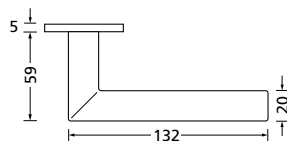

Bänder, Zierhülsen und Muschelgriffe ab Seite 189

Zierhülsen für 2-tlg. Bänder

Titanium matt

Form 8106

BB - Rosettenkit

PZ - Rosettenkit

WC - Rosettenkit

RZ - Rosettenkit