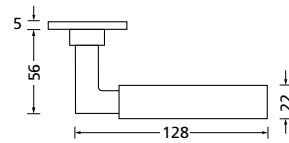

Bänder, Zierhülsen und Muschelgriffe ab Seite 189

Zierhülsen für 2-tlg. Bänder

Black satin

Form 8080

BB - Rosettenkit

PZ - Rosettenkit

WC - Rosettenkit

RZ - Rosettenkit