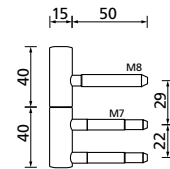

Türbänder 2-teilig

		€ exkl. MwSt.
Nickel satin		
Paar	NS2000	29,90
Titanium matt		
Paar	TT2000	29,90

		€ exkl. MwSt.
Black satin		
Paar	BS2000	29,90
PVD Kupfer matt		
Paar	KM2000	39,90