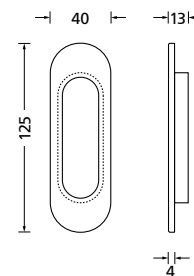

Muschelgriff oval

Chrom		€ exkl. MwSt.
oval (Stück)	MOCR3001	20,90
Chrom matt		
oval (Stück)	MOCRM3001	20,90
Nickel satin		
oval (Stück)	MONS3001	20,90
Titanium matt		
oval (Stück)	MOTT3001	20,90

Black satin		€ exkl. MwSt.
oval (Stück)	MOBS3001	20,90
PVD Kupfer matt		
oval (Stück)	MOKM3001	30,90
Messing poliert		
oval (Stück)	MOMP3001	20,90