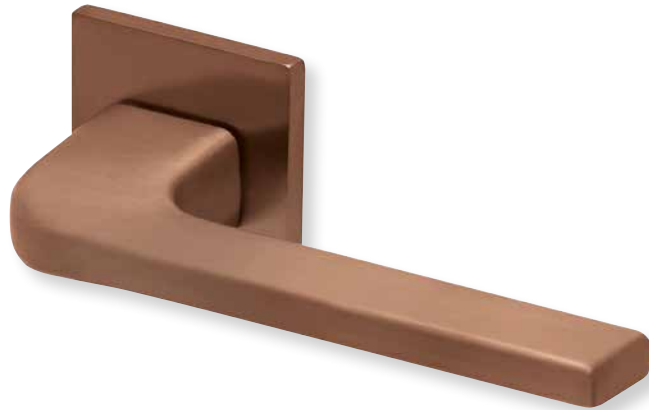

Fenstergriff

Black satin		€	exkl. MwSt.
auf eckiger Rosette	EBS8044	29,90	

Rosettenkits

Quadrat/Black satin		€	exkl. MwSt.
BB - Kit	QBS17006	14,90	
PZ - Kit	QBS17007	14,90	
RZ - Kit	QBS17008	14,90	
Blind - Kit	QBS17012	14,90	
WC - Kit	QBS17015	24,90	

Knopf		€	exkl. MwSt.
für Wechselgarnitur	QBS671000S	44,90	
Knopf drehbar DIN R/L	QBS16081DOS	44,90	
Knopf einseitig fix	QBS691000S	44,90	

Bänder, Zierhülsen und Muschelgriffe ab Seite 189

Zierhülsen für 2-tlg. Bänder