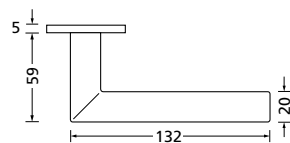

Bänder, Zierhülsen und Muschelgriffe ab Seite 189

Zierhülsen für 2-tlg. Bänder

Titanium matt

Form 8106 Q

BB - Rosettenkit

PZ - Rosettenkit

WC - Rosettenkit

RZ - Rosettenkit