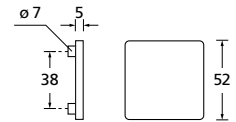

Drückerpaar

Chrom matt		€	exkl. MwSt.
auf Quadratrosette	QCRM80100S	44,90	
für Glastürbeschläge	DCRM80100S	29,90	
Halbgarnitur			
DIN R	QCRM801010S	25,90	
DIN L	QCRM801020S	25,90	

Fenstergriff

Chrom matt		€	exkl. MwSt.
auf eckiger Rosette	ECRM8010	29,90	

Rosettenkits

Quadrat/Chrom matt		€	exkl. MwSt.
BB - Kit	QCRM17006	14,90	
PZ - Kit	QCRM17007	14,90	
RZ - Kit	QCRM17008	14,90	
Blind - Kit	QCRM17012	14,90	
WC - Kit	QCRM17015	24,90	

Knopf		€	exkl. MwSt.
für Wechselgarnitur	QCRM671000S	44,90	
Knopf drehbar DIN R/L	QCRM16081DOS	44,90	
Knopf einseitig fix	QCRM691000S	44,90	

Bänder, Zierhülsen und Muschelgriffe ab Seite 189