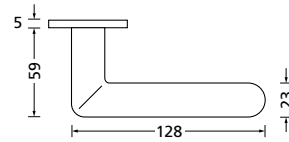

Bänder, Zierhülsen und Muschelgriffe ab Seite 189

Zierhülsen für 2-tlg. Bänder

Nickel satin

Form 8050 Q

Drückerpaar

Nickel satin		€	exkl. MwSt.
auf Quadratrosette	QNS80500S	44,90	
für Glastürbeschläge	DNS80500S	29,90	
Halbgarnitur			
DIN R	QNS805010S	25,90	
DIN L	QNS805020S	25,90	