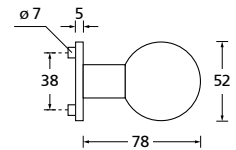

Drückerpaar

PVD Kupfer matt		€	exkl. MwSt.
auf Rundrosette	RKM8080OS	119,90	
für Glastürbeschläge	DKM8080OS	99,90	

Halbgarnitur

DIN R	RKM80801OS	69,90
DIN L	RKM80802OS	69,90

Fenstergriff

PVD Kupfer matt		€	exkl. MwSt.
auf ovaler Rosette	OKM8080	77,90	

Rosettenkits

rund/PVD Kupfer matt		€	exkl. MwSt.
BB - Kit	RKM17006	24,90	
PZ - Kit	RKM17007	24,90	
RZ - Kit	RKM17008	24,90	
Blind - Kit	RKM17012	24,90	
WC - Kit	RKM17015	39,90	

Knopf

für Wechselgarnitur	RKM67100OS	89,90
Knopf drehbar DIN R/L	RKM16081DOS	89,90
Knopf einseitig fix	RKM69100OS	89,90

Bänder, Zierhülsen und Muschelgriffe ab Seite 189