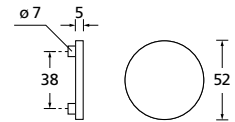

Drückerpaar

Chrom		€ exkl. MwSt.
auf Rundrosette	RCR80300S	69,90
Halbgarnitur		
DIN R	RCR803010S	41,90
DIN L	RCR803020S	41,90

Rosettenkits

rund/Chrom		€ exkl. MwSt.
BB - Kit	RCR17006	10,90
PZ - Kit	RCR17007	10,90
RZ - Kit	RCR17008	10,90
Blind - Kit	RCR17012	10,90
WC - Kit	RCR17015	20,90
Knopf		
für Wechselgarnitur	RCR671000S	39,90
Knopf drehbar DIN R/L	RCR16081DOS	39,90
Knopf einseitig fix	RCR691000S	39,90

Bänder, Zierhülsen und Muschelgriffe ab Seite 189