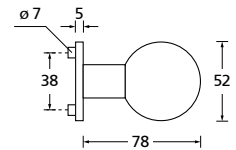

Drückerpaar

Black satin		€	exkl. MwSt.
auf Quadratrosette	QBS80800S	89,90	
für Glastürbeschläge	DBS80800S	79,90	
Halbgarnitur			
DIN R	QBS808010S	51,90	
DIN L	QBS808020S	51,90	

Fenstergriff

Black satin		€	exkl. MwSt.
auf eckiger Rosette	EBS8080	51,90	

Rosettenkits

Quadrat/Black satin		€	exkl. MwSt.
BB - Kit	QBS17006	14,90	
PZ - Kit	QBS17007	14,90	
RZ - Kit	QBS17008	14,90	
Blind - Kit	QBS17012	14,90	
WC - Kit	QBS17015	24,90	

Knopf		€	exkl. MwSt.
für Wechselgarnitur	QBS671000S	44,90	
Knopf drehbar DIN R/L	QBS16081DOS	44,90	
Knopf einseitig fix	QBS691000S	44,90	

Bänder, Zierhülsen und Muschelgriffe ab Seite 189