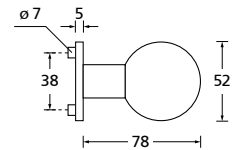

Drückerpaar

Chrom		€ exkl. MwSt.
auf Rundrosette	RCR80300S	69,90
Halbgarnitur		
DIN R	RCR803010S	41,90
DIN L	RCR803020S	41,90

Rosettenkits

rund/Chrom		€ exkl. MwSt.
BB - Kit	RCR17006	10,90
PZ - Kit	RCR17007	10,90
RZ - Kit	RCR17008	10,90
Blind - Kit	RCR17012	10,90
WC - Kit	RCR17015	20,90
Knopf		
für Wechselgarnitur	RCR671000S	39,90
Knopf drehbar DIN R/L	RCR16081DOS	39,90
Knopf einseitig fix	RCR691000S	39,90

Bänder, Zierhülsen und Muschelgriffe ab Seite 189