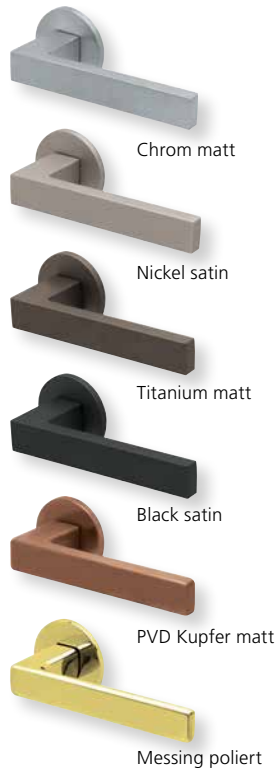

Form 8106
Seite 18-23

Form 8050
Seite 24-29

Form 8040
Seite 46-57