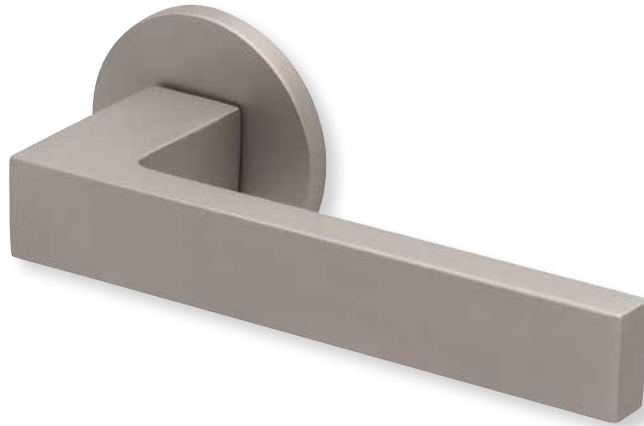

Bänder, Zierhülsen und Muschelgriffe ab Seite 189

Zierhülsen für 2-tlg. Bänder

Nickel satin

Form 8040

BB - Rosettenkit

PZ - Rosettenkit

WC - Rosettenkit

RZ - Rosettenkit