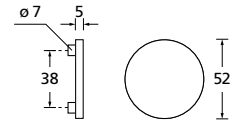

Drückerpaar

Black satin		€	exkl. MwSt.
auf Rundrosette	RBS80400S	39,90	
für Glastürbeschläge	DBS80400S	29,90	
Halbgarnitur			
DIN R	RBS804010S	23,90	
DIN L	RBS804020S	23,90	

Fenstergriff

Black satin		€	exkl. MwSt.
auf ovaler Rosette	OBS8040	27,90	

Rosettenkits

rund/Black satin		€	exkl. MwSt.
BB - Kit	RBS17006	10,90	
PZ - Kit	RBS17007	10,90	
RZ - Kit	RBS17008	10,90	
Blind - Kit	RBS17012	10,90	
WC - Kit	RBS17015	20,90	

Knopf		
für Wechselgarnitur	RBS671000S	39,90
Knopf drehbar DIN R/L	RBS16081DOS	39,90
Knopf einseitig fix	RBS691000S	39,90

Bänder, Zierhülsen und Muschelgriffe ab Seite 189