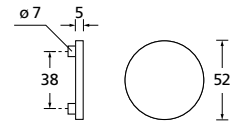

Drückerpaar

Titanium matt		€	exkl. MwSt.
auf Rundrosette	RTT80100S	39,90	
für Glastürbeschläge	DTT80100S	29,90	
Halbgarnitur			
DIN R	RTT801010S	23,90	
DIN L	RTT801020S	23,90	

Fenstergriff

Titanium matt		€	exkl. MwSt.
auf ovaler Rosette	OTT8010	27,90	

Rosettenkits

rund/Titanium matt		€	exkl. MwSt.
BB - Kit	RTT17006	10,90	
PZ - Kit	RTT17007	10,90	
RZ - Kit	RTT17008	10,90	
Blind - Kit	RTT17012	10,90	
WC - Kit	RTT17015	20,90	

Knopf			
für Wechselgarnitur	RTT671000S	39,90	
Knopf drehbar DIN R/L	RTT16081DOS	39,90	
Knopf einseitig fix	RTT691000S	39,90	

Bänder, Zierhülsen und Muschelgriffe ab Seite 189