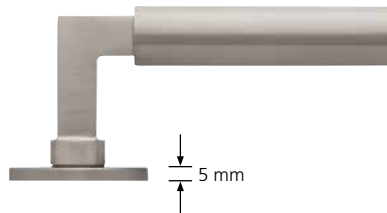

formspiele® Drückerpaare aus Zinkdruckguss:

Die Formen 8010, 8077, 8040, 8044, 8050, 8106, in Chrom matt, Nickel satin, Black satin und Titanium matt.