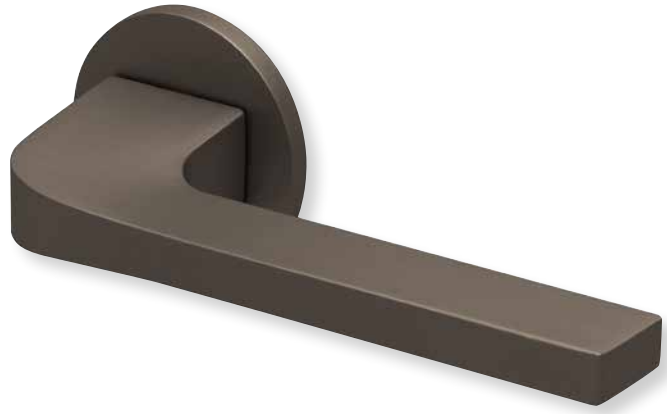

Fenstergriff

Nickel satin		€	exkl. MwSt.
auf ovaler Rosette	ONS8044	27,90	

Rosettenkits

rund/Nickel satin		€	exkl. MwSt.
BB - Kit	RNS17006	10,90	
PZ - Kit	RNS17007	10,90	
RZ - Kit	RNS17008	10,90	
Blind - Kit	RNS17012	10,90	
WC - Kit	RNS17015	20,90	

Knopf		€	exkl. MwSt.
für Wechselgarnitur	RNS67100OS	39,90	
Knopf drehbar DIN R/L	RNS16081DOS	39,90	
Knopf einseitig fix	RNS69100OS	39,90	

Bänder, Zierhülsen und Muschelgriffe ab Seite 189

Zierhülsen für 2-tlg. Bänder