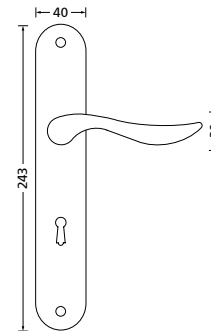

Form 8020 S

Langschildgarnitur

Chrom		€ exkl. MwSt.
BB	CR7802006	69,90
PZ	CR7802007	69,90
RZ	CR7802008	69,90
Blind	CR7802012	69,90
WC	CR7802015	79,90
PZ WG-Grt. DIN R	CR780205	89,90
PZ WG-Grt. DIN L	CR780206	89,90

Alle Lochabstände möglich.
Bei Bestellung bitte immer angeben.