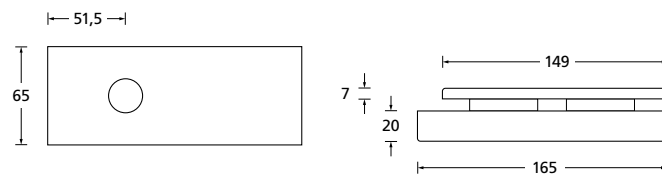

Blind

PZ

BB

WC - Innen

WC - Außen

Bohrmaße Glasstürschloss

Glastürschlösser Chrom matt € exkl. MwSt.

Glastürschloss Blind	CRM20215	109,90
Glastürschloss BB	CRM20216	119,90
Glastürschloss PZ	CRM20217	119,90
Glastürschloss WC	CRM20218	139,90