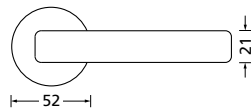

Bänder, Zierhülsen und Muschelgriffe ab Seite 189

Zierhülsen für 2-tlg. Bänder

Messing poliert

Form 8040

BB - Rosettenkit

PZ - Rosettenkit

WC - Rosettenkit

RZ - Rosettenkit