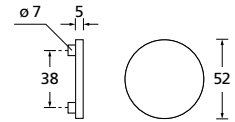

Drückerpaar

Black satin		€	exkl. MwSt.
auf Rundrosette	RBS8044OS	39,90	
für Glastürbeschläge	DBS8044OS	29,90	
Halbgarnitur			
DIN R	RBS80441OS	23,90	
DIN L	RBS80442OS	23,90	

Fenstergriff

Black satin		€	exkl. MwSt.
auf ovaler Rosette	OBS8044	27,90	

Rosettenkits

rund/Black satin		€	exkl. MwSt.
BB - Kit	RBS17006	10,90	
PZ - Kit	RBS17007	10,90	
RZ - Kit	RBS17008	10,90	
Blind - Kit	RBS17012	10,90	
WC - Kit	RBS17015	20,90	

Knopf		€	exkl. MwSt.
für Wechselgarnitur	RBS67100OS	39,90	
Knopf drehbar DIN R/L	RBS16081DOS	39,90	
Knopf einseitig fix	RBS69100OS	39,90	

Bänder, Zierhülsen und Muschelgriffe ab Seite 189