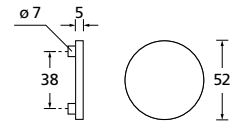

Drückerpaar

Nickel satin		€	exkl. MwSt.
auf Rundrosette	RNS80770S	39,90	
für Glastürbeschläge	DNS80770S	29,90	
Halbgarnitur			
DIN R	RNS807710S	23,90	
DIN L	RNS807720S	23,90	

Fenstergriff

Nickel satin		€	exkl. MwSt.
auf ovaler Rosette	ONS8077	27,90	

Rosettenkits

rund/Nickel satin		€	exkl. MwSt.
BB - Kit	RNS17006	10,90	
PZ - Kit	RNS17007	10,90	
RZ - Kit	RNS17008	10,90	
Blind - Kit	RNS17012	10,90	
WC - Kit	RNS17015	20,90	

Knopf		€	exkl. MwSt.
für Wechselgarnitur	RNS671000S	39,90	
Knopf drehbar DIN R/L	RNS16081DOS	39,90	
Knopf einseitig fix	RNS691000S	39,90	

Bänder, Zierhülsen und Muschelgriffe ab Seite 189