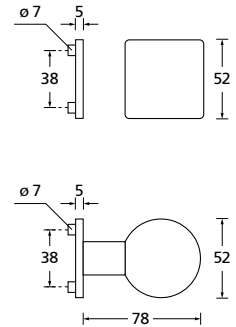

Drückerpaar

PVD Kupfer matt		€	exkl. MwSt.
auf Quadratrosette	QKM80800S	119,90	
für Glastürbeschläge	DKM80800S	99,90	
Halbgarnitur			
DIN R	QKM808010S	69,90	
DIN L	QKM808020S	69,90	

Fenstergriff

PVD Kupfer matt		€	exkl. MwSt.
auf eckiger Rosette	EKM8080	79,90	

Rosettenkits

Quadrat/PVD Kupfer matt		€	exkl. MwSt.
BB - Kit	QKM17006	24,90	
PZ - Kit	QKM17007	24,90	
RZ - Kit	QKM17008	24,90	
Blind - Kit	QKM17012	24,90	
WC - Kit	QKM17015	39,90	

Knopf		€	exkl. MwSt.
für Wechselgarnitur	QKM671000S	89,90	
Knopf drehbar DIN R/L	QKM16081DOS	89,90	
Knopf einseitig fix	QKM691000S	89,90	

Bänder, Zierhülsen und Muschelgriffe ab Seite 189