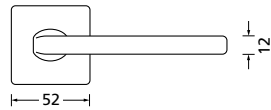

Titanium matt

Form 8050 Q