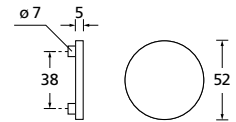

Drückerpaar

PVD Kupfer matt		€	exkl. MwSt.
auf Rundrosette	RKM8080OS	119,90	
für Glastürbeschläge	DKM8080OS	99,90	

Halbgarnitur

DIN R	RKM80801OS	69,90
DIN L	RKM80802OS	69,90

Fenstergriff

PVD Kupfer matt		€	exkl. MwSt.
auf ovaler Rosette	OKM8080	77,90	

Rosettenkits

rund/PVD Kupfer matt		€	exkl. MwSt.
BB - Kit	RKM17006	24,90	
PZ - Kit	RKM17007	24,90	
RZ - Kit	RKM17008	24,90	
Blind - Kit	RKM17012	24,90	
WC - Kit	RKM17015	39,90	

Knopf

für Wechselgarnitur	RKM67100OS	89,90
Knopf drehbar DIN R/L	RKM16081DOS	89,90
Knopf einseitig fix	RKM69100OS	89,90

Bänder, Zierhülsen und Muschelgriffe ab Seite 189