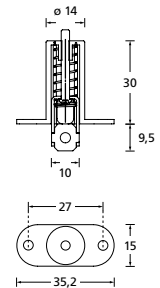

Rollenschnäpper