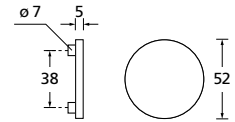

Drückerpaar

Black satin		€	exkl. MwSt.
auf Rundrosette	RBS8106OS	39,90	
für Glastürbeschläge	DBS8106OS	29,90	
Halbgarnitur			
DIN R	RBS81061OS	23,90	
DIN L	RBS81062OS	23,90	

Fenstergriff

Black satin		€	exkl. MwSt.
auf ovaler Rosette	OBS8106	27,90	

Rosettenkits

rund/Black satin		€	exkl. MwSt.
BB - Kit	RBS17006	10,90	
PZ - Kit	RBS17007	10,90	
RZ - Kit	RBS17008	10,90	
Blind - Kit	RBS17012	10,90	
WC - Kit	RBS17015	20,90	

Knopf		€	exkl. MwSt.
für Wechselgarnitur	RBS67100OS	39,90	
Knopf drehbar DIN R/L	RBS16081DOS	39,90	
Knopf einseitig fix	RBS69100OS	39,90	

Bänder, Zierhülsen und Muschelgriffe ab Seite 189