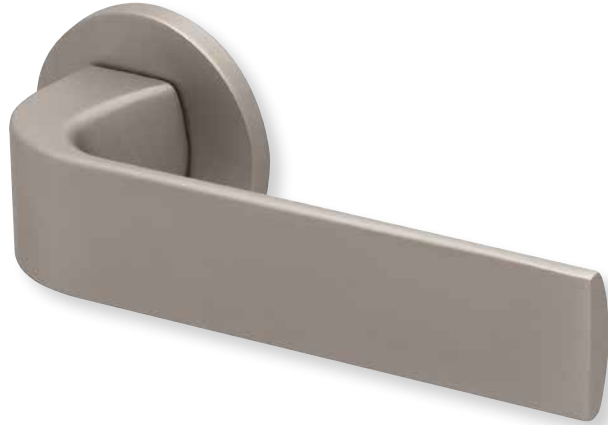

Nickel satin

Form 8077