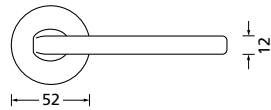

Bänder, Zierhülsen und Muschelgriffe ab Seite 189

Zierhülsen für 2-tlg. Bänder

Nickel satin

Form 8050

BB - Rosettenkit

PZ - Rosettenkit

WC - Rosettenkit

RZ - Rosettenkit