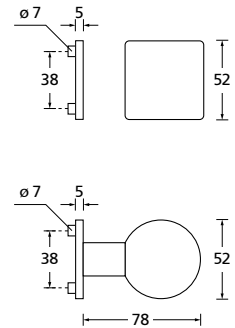

Bänder, Zierhülsen und Muschelgriffe ab Seite 189

Zierhülsen für 2-tlg. Bänder

Titanium matt

Form 8040 Q

Drückerpaar

Titanium matt		€	exkl. MwSt.
auf Quadratrosette	QTT80400S	44,90	
für Glastürbeschläge	DTT80400S	29,90	
Halbgarnitur			
DIN R	QTT804010S	25,90	
DIN L	QTT804020S	25,90	