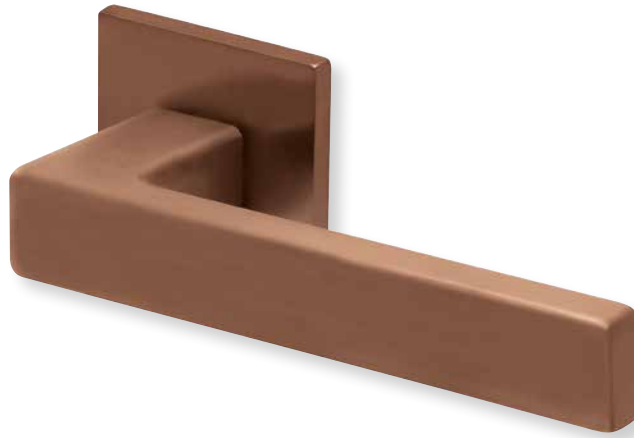

Black satin		€	exkl. MwSt.
auf eckiger Rosette	EBS8040	29,90	

Rosettenkits

Quadrat/Black satin		€	exkl. MwSt.
BB - Kit	QBS17006	14,90	
PZ - Kit	QBS17007	14,90	
RZ - Kit	QBS17008	14,90	
Blind - Kit	QBS17012	14,90	
WC - Kit	QBS17015	24,90	

Knopf		€	exkl. MwSt.
für Wechselgarnitur	QBS671000S	44,90	
Knopf drehbar DIN R/L	QBS16081DOS	44,90	
Knopf einseitig fix	QBS691000S	44,90	

Bänder, Zierhülsen und Muschelgriffe ab Seite 189

Zierhülsen für 2-tlg. Bänder