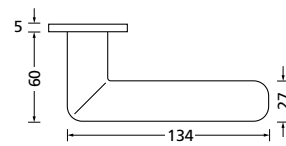

Chrom matt

Form 8010