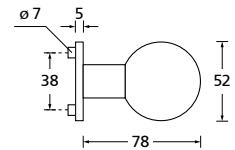

Drückerpaar

Black satin		€	exkl. MwSt.
auf Rundrosette	RBS8044OS	39,90	
für Glastürbeschläge	DBS8044OS	29,90	
Halbgarnitur			
DIN R	RBS80441OS	23,90	
DIN L	RBS80442OS	23,90	

Fenstergriff

Black satin		€	exkl. MwSt.
auf ovaler Rosette	OBS8044	27,90	

Rosettenkits

rund/Black satin		€	exkl. MwSt.
BB - Kit	RBS17006	10,90	
PZ - Kit	RBS17007	10,90	
RZ - Kit	RBS17008	10,90	
Blind - Kit	RBS17012	10,90	
WC - Kit	RBS17015	20,90	

Knopf		€	exkl. MwSt.
für Wechselgarnitur	RBS67100OS	39,90	
Knopf drehbar DIN R/L	RBS16081DOS	39,90	
Knopf einseitig fix	RBS69100OS	39,90	

Bänder, Zierhülsen und Muschelgriffe ab Seite 189