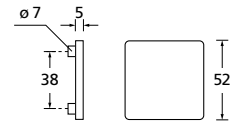

Drückerpaar

Titanium matt		€	exkl. MwSt.
auf Quadratrosette	QTT80100S	44,90	
für Glastürbeschläge	DTT80100S	29,90	
Halbgarnitur			
DIN R	QTT801010S	25,90	
DIN L	QTT801020S	25,90	

Fenstergriff

Titanium matt		€	exkl. MwSt.
auf eckiger Rosette	ETT8010	29,90	

Rosettenkits

Quadrat/Titanium matt		€	exkl. MwSt.
BB - Kit	QTT17006	14,90	
PZ - Kit	QTT17007	14,90	
RZ - Kit	QTT17008	14,90	
Blind - Kit	QTT17012	14,90	
WC - Kit	QTT17015	24,90	

Knopf		€	exkl. MwSt.
für Wechselgarnitur	QTT671000S	44,90	
Knopf drehbar DIN R/L	QTT16081DOS	44,90	
Knopf einseitig fix	QTT691000S	44,90	

Bänder, Zierhülsen und Muschelgriffe ab Seite 189