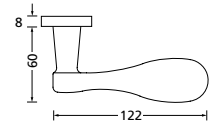

Form 8020 S

Langschildgarnitur

Chrom		€ exkl. MwSt.
BB	CR7802006	69,90
PZ	CR7802007	69,90
RZ	CR7802008	69,90
Blind	CR7802012	69,90
WC	CR7802015	79,90
PZ WG-Grt. DIN R	CR780205	89,90
PZ WG-Grt. DIN L	CR780206	89,90

Alle Lochabstände möglich.
Bei Bestellung bitte immer angeben.