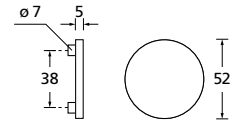

Drückerpaar

Titanium matt		€	exkl. MwSt.
auf Rundrosette	RTT8106OS	39,90	
für Glastürbeschläge	DTT8106OS	29,90	
Halbgarnitur			
DIN R	RTT81061OS	23,90	
DIN L	RTT81062OS	23,90	

Fenstergriff

Titanium matt		€	exkl. MwSt.
auf ovaler Rosette	OTT8106	27,90	

Rosettenkits

rund/Titanium matt		€	exkl. MwSt.
BB - Kit	RTT17006	10,90	
PZ - Kit	RTT17007	10,90	
RZ - Kit	RTT17008	10,90	
Blind - Kit	RTT17012	10,90	
WC - Kit	RTT17015	20,90	

Knopf		€	exkl. MwSt.
für Wechselgarnitur	RTT67100OS	39,90	
Knopf drehbar DIN R/L	RTT16081DOS	39,90	
Knopf einseitig fix	RTT69100OS	39,90	

Bänder, Zierhülsen und Muschelgriffe ab Seite 189