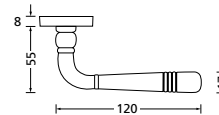

Alle Lochabstände möglich.
Bei Bestellung bitte immer angeben.

Zierhülsen für 2-tlg. Bänder

Form 8011 S

Langschildgarnitur

Messing poliert		€ exkl. MwSt.
BB	MP7801106	69,90
PZ	MP7801107	69,90
RZ	MP7801108	69,90
Blind	MP7801112	69,90
WC	MP7801115	79,90
PZ WG-Grt. DIN R	MP7801115	89,90
PZ WG-Grt. DIN L	MP7801116	89,90