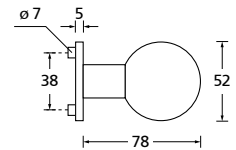

Drückerpaar

Black satin		€	exkl. MwSt.
auf Quadratrosette	QBS80440S	44,90	
für Glastürbeschläge	DBS80440S	29,90	
Halbgarnitur			
DIN R	QBS804410S	25,90	
DIN L	QBS804420S	25,90	

Fenstergriff

Black satin		€	exkl. MwSt.
auf eckiger Rosette	EBS8044	29,90	

Rosettenkits

Quadrat/Black satin		€	exkl. MwSt.
BB - Kit	QBS17006	14,90	
PZ - Kit	QBS17007	14,90	
RZ - Kit	QBS17008	14,90	
Blind - Kit	QBS17012	14,90	
WC - Kit	QBS17015	24,90	

Knopf		€	exkl. MwSt.
für Wechselgarnitur	QBS671000S	44,90	
Knopf drehbar DIN R/L	QBS16081DOS	44,90	
Knopf einseitig fix	QBS691000S	44,90	

Bänder, Zierhülsen und Muschelgriffe ab Seite 189