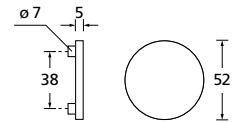

Drückerpaar

Nickel satin		€	exkl. MwSt.
auf Rundrosette	RNS80800S	89,90	
für Glastürbeschläge	DNS80800S	79,90	
Halbgarnitur			
DIN R	RNS808010S	51,90	
DIN L	RNS808020S	51,90	

Fenstergriff

Nickel satin		€	exkl. MwSt.
auf ovaler Rosette	ONS8080	49,90	

Rosettenkits

rund/Nickel satin		€	exkl. MwSt.
BB - Kit	RNS17006	10,90	
PZ - Kit	RNS17007	10,90	
RZ - Kit	RNS17008	10,90	
Blind - Kit	RNS17012	10,90	
WC - Kit	RNS17015	20,90	

Knopf		€	exkl. MwSt.
für Wechselgarnitur	RNS671000S	39,90	
Knopf drehbar DIN R/L	RNS16081DOS	39,90	
Knopf einseitig fix	RNS691000S	39,90	

Bänder, Zierhülsen und Muschelgriffe ab Seite 189