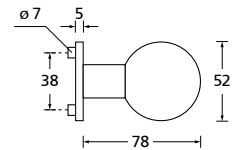

Drückerpaar

Nickel satin		€	exkl. MwSt.
auf Rundrosette	RNS8044OS	39,90	
für Glastürbeschläge	DNS8044OS	29,90	
Halbgarnitur			
DIN R	RNS80441OS	23,90	
DIN L	RNS80442OS	23,90	

Fenstergriff

Nickel satin		€	exkl. MwSt.
auf ovaler Rosette	ONS8044	27,90	

Rosettenkits

rund/Nickel satin		€	exkl. MwSt.
BB - Kit	RNS17006	10,90	
PZ - Kit	RNS17007	10,90	
RZ - Kit	RNS17008	10,90	
Blind - Kit	RNS17012	10,90	
WC - Kit	RNS17015	20,90	

Knopf		€	exkl. MwSt.
für Wechselgarnitur	RNS67100OS	39,90	
Knopf drehbar DIN R/L	RNS16081DOS	39,90	
Knopf einseitig fix	RNS69100OS	39,90	

Bänder, Zierhülsen und Muschelgriffe ab Seite 189