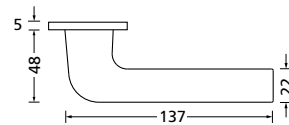

Messing poliert

Form 8044 Q