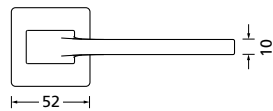

Nickel satin

Form 8044 Q