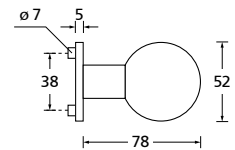

Drückerpaar

Chrom		€ exkl. MwSt.
auf Rundrosette	RCR80110S	59,90
Halbgarnitur		
DIN R	RCR801110S	35,90
DIN L	RCR801120S	35,90

Rosettenkits

rund/Chrom		€ exkl. MwSt.
BB - Kit	RCR17006	10,90
PZ - Kit	RCR17007	10,90
RZ - Kit	RCR17008	10,90
Blind - Kit	RCR17012	10,90
WC - Kit	RCR17015	20,90
Knopf		
für Wechselgarnitur	RCR671000S	39,90
Knopf drehbar DIN R/L	RCR16081DOS	39,90
Knopf einseitig fix	RCR691000S	39,90

Bänder, Zierhülsen und Muschelgriffe ab Seite 189