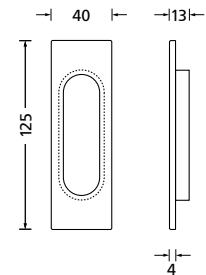

Muschelgriff eckig

		€ exkl. MwSt.
Chrom		
eckig (Stück)	MECR3001	20,90
Chrom matt		
eckig (Stück)	MECRM3001	20,90
Nickel satin		
eckig (Stück)	MENS3001	20,90
Titanium matt		
eckig (Stück)	METT3001	20,90

		€ exkl. MwSt.
Black satin		
eckig (Stück)	MEBS3001	20,90
PVD Kupfer matt		
eckig (Stück)	MEKM3001	30,90
Messing poliert		
eckig (Stück)	MEMP3001	20,90