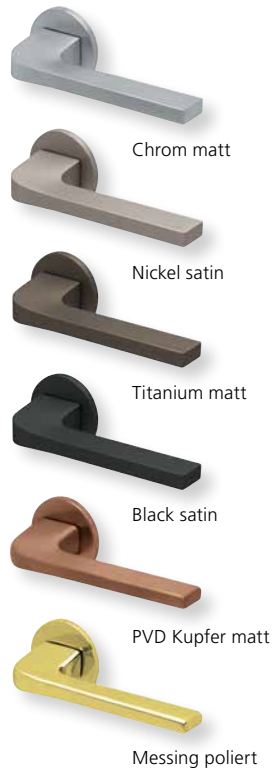

Form 8010
Seite 30-37

Form 8044
Seite 58-69