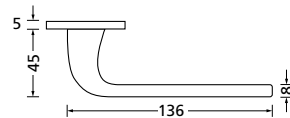

Bänder, Zierhülsen und Muschelgriffe ab Seite 189

Zierhülsen für 2-tlg. Bänder

Black satin

Form 8077

BB - Rosettenkit

PZ - Rosettenkit

WC - Rosettenkit

RZ - Rosettenkit