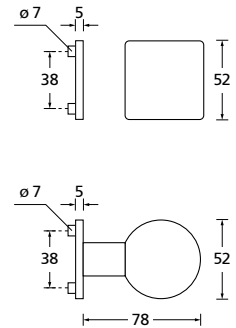

Drückerpaar

Chrom matt		€	exkl. MwSt.
auf Quadratrosette	QCRM8044OS	44,90	
für Glastürbeschläge	DCRM8044OS	29,90	
Halbgarnitur			
DIN R	QCRM80441OS	25,90	
DIN L	QCRM80442OS	25,90	

Fenstergriff

Chrom matt		€	exkl. MwSt.
auf eckiger Rosette	ECRM8044	29,90	

Rosettenkits

Quadrat/Chrom matt		€	exkl. MwSt.
BB - Kit	QCRM17006	14,90	
PZ - Kit	QCRM17007	14,90	
RZ - Kit	QCRM17008	14,90	
Blind - Kit	QCRM17012	14,90	
WC - Kit	QCRM17015	24,90	

Knopf		€	exkl. MwSt.
für Wechselgarnitur	QCRM67100OS	44,90	
Knopf drehbar DIN R/L	QCRM16081DOS	44,90	
Knopf einseitig fix	QCRM69100OS	44,90	

Bänder, Zierhülsen und Muschelgriffe ab Seite 189