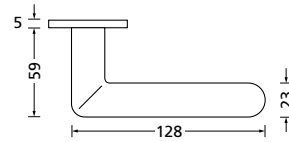

Titanium matt

Form 8050 Q