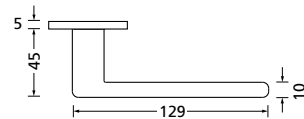

Bänder, Zierhülsen und Muschelgriffe ab Seite 189

Zierhülsen für 2-tlg. Bänder

Black satin

Form 8040

BB - Rosettenkit

PZ - Rosettenkit

WC - Rosettenkit

RZ - Rosettenkit