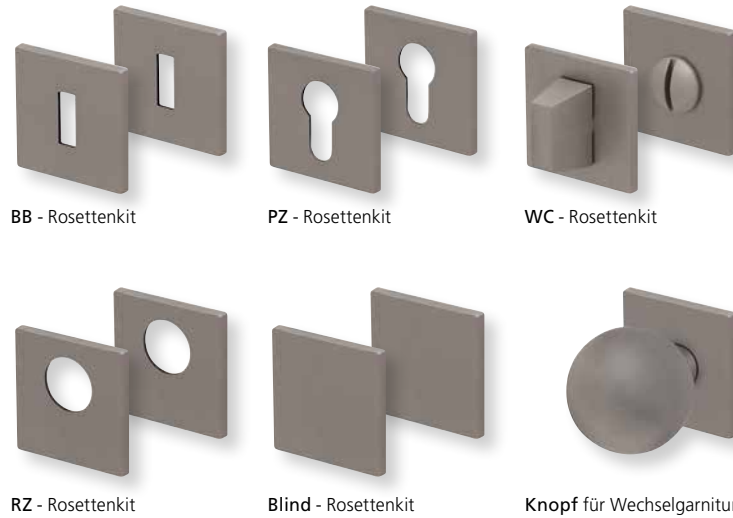

Bänder, Zierhülsen und Muschelgriffe ab Seite 189

Zierhülsen für 2-tlg. Bänder

Nickel satin

Form 8050 Q

Drückerpaar

Nickel satin		€	exkl. MwSt.
auf Quadratrosette	QNS80500S	44,90	
für Glastürbeschläge	DNS80500S	29,90	
Halbgarnitur			
DIN R	QNS805010S	25,90	
DIN L	QNS805020S	25,90	

Fenstergriff

Nickel satin		€	exkl. MwSt.
auf eckiger Rosette	ENS8050	29,90	

Rosettenkits

Quadrat/Nickel satin		€	exkl. MwSt.
BB - Kit	QNS17006	14,90	
PZ - Kit	QNS17007	14,90	
RZ - Kit	QNS17008	14,90	
Blind - Kit	QNS17012	14,90	
WC - Kit	QNS17015	24,90	