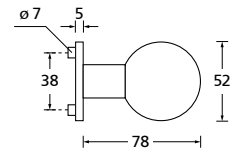

Drückerpaar

Titanium matt		€	exkl. MwSt.
auf Rundrosette	RTT80500S	39,90	
für Glastürbeschläge	DTT80500S	29,90	
Halbgarnitur			
DIN R	RTT805010S	23,90	
DIN L	RTT805020S	23,90	

Fenstergriff

Titanium matt		€	exkl. MwSt.
auf ovaler Rosette	OTT8050	27,90	

Rosettenkits

rund/Titanium matt		€	exkl. MwSt.
BB - Kit	RTT17006	10,90	
PZ - Kit	RTT17007	10,90	
RZ - Kit	RTT17008	10,90	
Blind - Kit	RTT17012	10,90	
WC - Kit	RTT17015	20,90	

Knopf		€	exkl. MwSt.
für Wechselgarnitur	RTT671000S	39,90	
Knopf drehbar DIN R/L	RTT16081DOS	39,90	
Knopf einseitig fix	RTT691000S	39,90	

Bänder, Zierhülsen und Muschelgriffe ab Seite 189