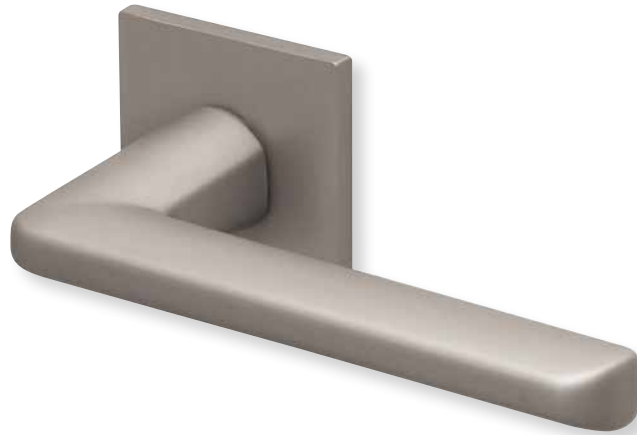

Bänder, Zierhülsen und Muschelgriffe ab Seite 189

Zierhülsen für 2-tlg. Bänder

Nickel satin

Form 8050 Q

Drückerpaar

Nickel satin		€	exkl. MwSt.
auf Quadratrosette	QNS80500S	44,90	
für Glastürbeschläge	DNS80500S	29,90	
Halbgarnitur			
DIN R	QNS805010S	25,90	
DIN L	QNS805020S	25,90	