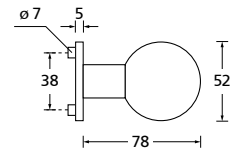

Drückerpaar

Titanium matt		€	exkl. MwSt.
auf Rundrosette	RTT8106OS	39,90	
für Glastürbeschläge	DTT8106OS	29,90	
Halbgarnitur			
DIN R	RTT81061OS	23,90	
DIN L	RTT81062OS	23,90	

Fenstergriff

Titanium matt		€	exkl. MwSt.
auf ovaler Rosette	OTT8106	27,90	

Rosettenkits

rund/Titanium matt		€	exkl. MwSt.
BB - Kit	RTT17006	10,90	
PZ - Kit	RTT17007	10,90	
RZ - Kit	RTT17008	10,90	
Blind - Kit	RTT17012	10,90	
WC - Kit	RTT17015	20,90	

Knopf		€	exkl. MwSt.
für Wechselgarnitur	RTT67100OS	39,90	
Knopf drehbar DIN R/L	RTT16081DOS	39,90	
Knopf einseitig fix	RTT69100OS	39,90	

Bänder, Zierhülsen und Muschelgriffe ab Seite 189