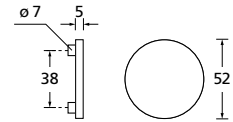

Drückerpaar

PVD Kupfer matt		€	exkl. MwSt.
auf Rundrosette	RKM8044OS	89,90	
für Glastürbeschläge	DKM8044OS	69,90	
Halbgarnitur			
DIN R	RKM80441OS	51,90	
DIN L	RKM80442OS	51,90	

Fenstergriff

PVD Kupfer matt		€	exkl. MwSt.
auf ovaler Rosette	OKM8044	49,90	

Rosettenkits

rund/PVD Kupfer matt		€	exkl. MwSt.
BB - Kit	RKM17006	24,90	
PZ - Kit	RKM17007	24,90	
RZ - Kit	RKM17008	24,90	
Blind - Kit	RKM17012	24,90	
WC - Kit	RKM17015	39,90	

Knopf		€	exkl. MwSt.
für Wechselgarnitur	RKM67100OS	89,90	
Knopf drehbar DIN R/L	RKM16081DOS	89,90	
Knopf einseitig fix	RKM69100OS	89,90	

Bänder, Zierhülsen und Muschelgriffe ab Seite 189