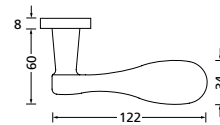

Form 8020 S

Langschildgarnitur

		€ exkl. MwSt.
BB	MP7802006	69,90
PZ	MP7802007	69,90
RZ	MP7802008	69,90
Blind	MP7802012	69,90
WC	MP7802015	79,90
PZ WG-Grt. DIN R	MP780205	89,90
PZ WG-Grt. DIN L	MP780206	89,90

Alle Lochabstände möglich.
Bei Bestellung bitte immer angeben.