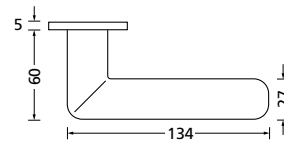

Bänder, Zierhülsen und Muschelgriffe ab Seite 189

Zierhülsen für 2-tlg. Bänder

Black satin

Form 8010

BB - Rosettenkit

PZ - Rosettenkit

WC - Rosettenkit

RZ - Rosettenkit