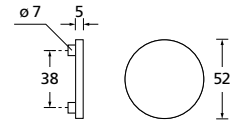

Drückerpaar

Chrom matt		€	exkl. MwSt.
auf Rundrosette	RCRM8040OS	39,90	
für Glastürbeschläge	DCRM8040OS	29,90	

Halbgarnitur		€	exkl. MwSt.
DIN R	RCRM80401OS	23,90	
DIN L	RCRM80402OS	23,90	

Fenstergriff

Chrom matt		€	exkl. MwSt.
auf ovaler Rosette	OCRM8040	27,90	

Rosettenkits

rund/Chrom matt		€	exkl. MwSt.
BB - Kit	RCRM17006	10,90	
PZ - Kit	RCRM17007	10,90	
RZ - Kit	RCRM17008	10,90	
Blind - Kit	RCRM17012	10,90	
WC - Kit	RCRM17015	20,90	

Knopf		€	exkl. MwSt.
für Wechselgarnitur	RCRM671000S	39,90	
Knopf drehbar DIN R/L	RCRM16081DOS	39,90	
Knopf einseitig fix	RCRM691000S	39,90	

Bänder, Zierhülsen und Muschelgriffe ab Seite 189