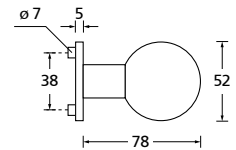

Bänder, Zierhülsen und Muschelgriffe ab Seite 189

Zierhülsen für 2-tlg. Bänder

Nickel satin

Form 8080 Q

Drückerpaar

Nickel satin		€	exkl. MwSt.
auf Quadratrosette	QNS80800S	89,90	
für Glastürbeschläge	DNS80800S	79,90	
Halbgarnitur			
DIN R	QNS808010S	51,90	
DIN L	QNS808020S	51,90	