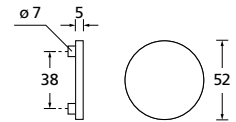

Drückerpaar

Chrom matt		€	exkl. MwSt.
auf Rundrosette	RCRM8044OS	39,90	
für Glastürbeschläge	DCRM8044OS	29,90	

Halbgarnitur		€	exkl. MwSt.
DIN R	RCRM80441OS	23,90	
DIN L	RCRM80442OS	23,90	

Fenstergriff

Chrom matt		€	exkl. MwSt.
auf ovaler Rosette	OCRM8044	27,90	

Rosettenkits

rund/Chrom matt		€	exkl. MwSt.
BB - Kit	RCRM17006	10,90	
PZ - Kit	RCRM17007	10,90	
RZ - Kit	RCRM17008	10,90	
Blind - Kit	RCRM17012	10,90	
WC - Kit	RCRM17015	20,90	

Knopf		€	exkl. MwSt.
für Wechselgarnitur	RCRM671000S	39,90	
Knopf drehbar DIN R/L	RCRM16081DOS	39,90	
Knopf einseitig fix	RCRM691000S	39,90	

Bänder, Zierhülsen und Muschelgriffe ab Seite 189