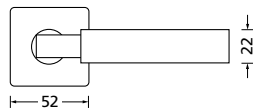

Messing poliert

Form 8080 Q