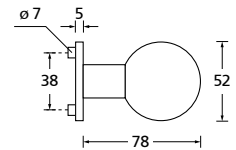

Drückerpaar

Nickel satin		€	exkl. MwSt.
auf Quadratrosette	QNS8106OS	44,90	
für Glastürbeschläge	DNS8106OS	29,90	
Halbgarnitur			
DIN R	QNS81061OS	25,90	
DIN L	QNS81062OS	25,90	

Fenstergriff

Nickel satin		€	exkl. MwSt.
auf eckiger Rosette	ENS8106	29,90	

Rosettenkits

Quadrat/Nickel satin		€	exkl. MwSt.
BB - Kit	QNS17006	14,90	
PZ - Kit	QNS17007	14,90	
RZ - Kit	QNS17008	14,90	
Blind - Kit	QNS17012	14,90	
WC - Kit	QNS17015	24,90	

Knopf		€	exkl. MwSt.
für Wechselgarnitur	QNS671000S	44,90	
Knopf drehbar DIN R/L	QNS16081DOS	44,90	
Knopf einseitig fix	QNS691000S	44,90	

Bänder, Zierhülsen und Muschelgriffe ab Seite 189