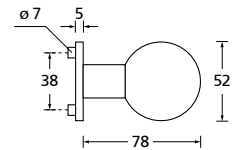

Drückerpaar

Chrom		€ exkl. MwSt.
auf Quadratrosette	QCR80800S	89,90
Halbgarnitur		
DIN R	QCR808010S	51,90
DIN L	QCR808020S	51,90

Fenstergriff

Chrom		€ exkl. MwSt.
auf eckiger Rosette	ECR8080	51,90

Rosettenkits

Quadrat/Chrom		€ exkl. MwSt.
BB - Kit	QCR17006	14,90
PZ - Kit	QCR17007	14,90
RZ - Kit	QCR17008	14,90
Blind - Kit	QCR17012	14,90
WC - Kit	QCR17015	24,90

Knopf		
für Wechselgarnitur	QCR671000S	44,90
Knopf drehbar DIN R/L	QCR16081DOS	44,90
Knopf einseitig fix	QCR691000S	44,90

Bänder, Zierhülsen und Muschelgriffe ab Seite 189