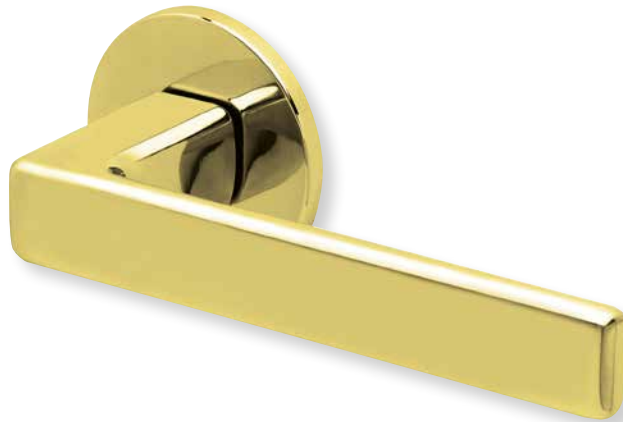

Rosettenkits

rund/PVD Kupfer matt		€	exkl. MwSt.
BB - Kit	RKM17006	24,90	
PZ - Kit	RKM17007	24,90	
RZ - Kit	RKM17008	24,90	
Blind - Kit	RKM17012	24,90	
WC - Kit	RKM17015	39,90	

Knopf		€	exkl. MwSt.
für Wechselgarnitur	RKM67100OS	89,90	
Knopf drehbar DIN R/L	RKM16081DOS	89,90	
Knopf einseitig fix	RKM69100OS	89,90	

Bänder, Zierhülsen und Muschelgriffe ab Seite 189

Zierhülsen für 2-tlg. Bänder

Messing poliert

Form 8040

BB - Rosettenkit

PZ - Rosettenkit

WC - Rosettenkit

RZ - Rosettenkit