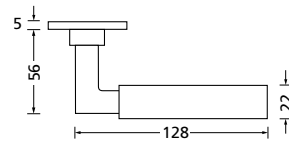

Messing poliert

Form 8080 Q