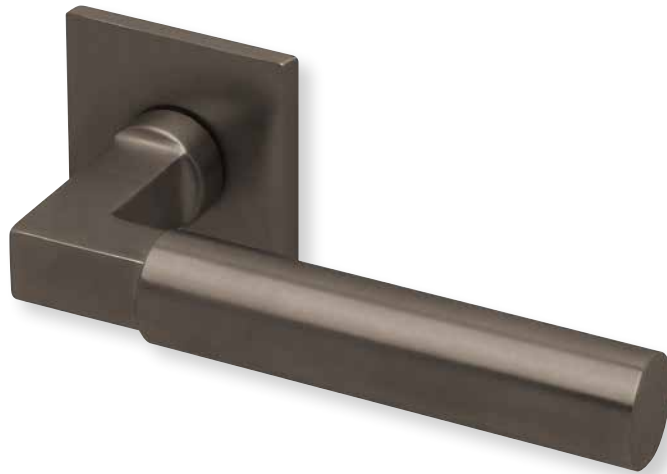

Bänder, Zierhülsen und Muschelgriffe ab Seite 189

Zierhülsen für 2-tlg. Bänder

Nickel satin

Form 8080 Q

Drückerpaar

Nickel satin		€	exkl. MwSt.
auf Quadratrosette	QNS80800S	89,90	
für Glastürbeschläge	DNS80800S	79,90	
Halbgarnitur			
DIN R	QNS808010S	51,90	
DIN L	QNS808020S	51,90	

Fenstergriff

Nickel satin		€	exkl. MwSt.
auf eckiger Rosette	ENS8080	51,90	

Rosettenkits

Quadrat/Nickel satin		€	exkl. MwSt.
BB - Kit	QNS17006	14,90	
PZ - Kit	QNS17007	14,90	
RZ - Kit	QNS17008	14,90	
Blind - Kit	QNS17012	14,90	
WC - Kit	QNS17015	24,90	

Knopf		€	exkl. MwSt.
für Wechselgarnitur	QNS671000S	44,90	
Knopf drehbar DIN R/L	QNS16081DOS	44,90	
Knopf einseitig fix	QNS691000S	44,90	

Bänder, Zierhülsen und Muschelgriffe ab Seite 189

Zierhülsen für 2-tlg. Bänder