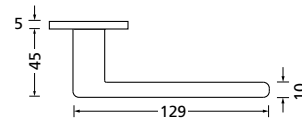

Bänder, Zierhülsen und Muschelgriffe ab Seite 189

Zierhülsen für 2-tlg. Bänder

Titanium matt

Form 8040 Q

Drückerpaar

Titanium matt		€	exkl. MwSt.
auf Quadratrosette	QTT80400S	44,90	
für Glastürbeschläge	DTT80400S	29,90	
Halbgarnitur			
DIN R	QTT804010S	25,90	
DIN L	QTT804020S	25,90	