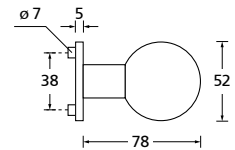

Drückerpaar

Chrom matt		€	exkl. MwSt.
auf Rundrosette	RCRM8040OS	39,90	
für Glastürbeschläge	DCRM8040OS	29,90	

Halbgarnitur		€	exkl. MwSt.
DIN R	RCRM80401OS	23,90	
DIN L	RCRM80402OS	23,90	

Fenstergriff

Chrom matt		€	exkl. MwSt.
auf ovaler Rosette	OCRM8040	27,90	

Rosettenkits

rund/Chrom matt		€	exkl. MwSt.
BB - Kit	RCRM17006	10,90	
PZ - Kit	RCRM17007	10,90	
RZ - Kit	RCRM17008	10,90	
Blind - Kit	RCRM17012	10,90	
WC - Kit	RCRM17015	20,90	

Knopf		€	exkl. MwSt.
für Wechselgarnitur	RCRM671000S	39,90	
Knopf drehbar DIN R/L	RCRM16081DOS	39,90	
Knopf einseitig fix	RCRM691000S	39,90	

Bänder, Zierhülsen und Muschelgriffe ab Seite 189