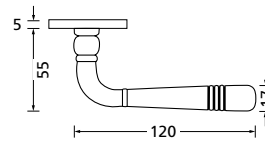

Messing poliert

Form 8011