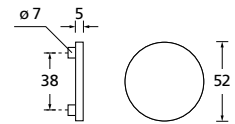

Drückerpaar

Chrom		€ exkl. MwSt.
auf Rundrosette	RCR80110S	59,90
Halbgarnitur		
DIN R	RCR801110S	35,90
DIN L	RCR801120S	35,90

Rosettenkits

rund/Chrom		€ exkl. MwSt.
BB - Kit	RCR17006	10,90
PZ - Kit	RCR17007	10,90
RZ - Kit	RCR17008	10,90
Blind - Kit	RCR17012	10,90
WC - Kit	RCR17015	20,90
Knopf		
für Wechselgarnitur	RCR671000S	39,90
Knopf drehbar DIN R/L	RCR16081DOS	39,90
Knopf einseitig fix	RCR691000S	39,90

Bänder, Zierhülsen und Muschelgriffe ab Seite 189