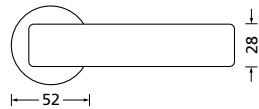

Bänder, Zierhülsen und Muschelgriffe ab Seite 189

Zierhülsen für 2-tlg. Bänder

Black satin

Form 8077

BB - Rosettenkit

PZ - Rosettenkit

WC - Rosettenkit

RZ - Rosettenkit