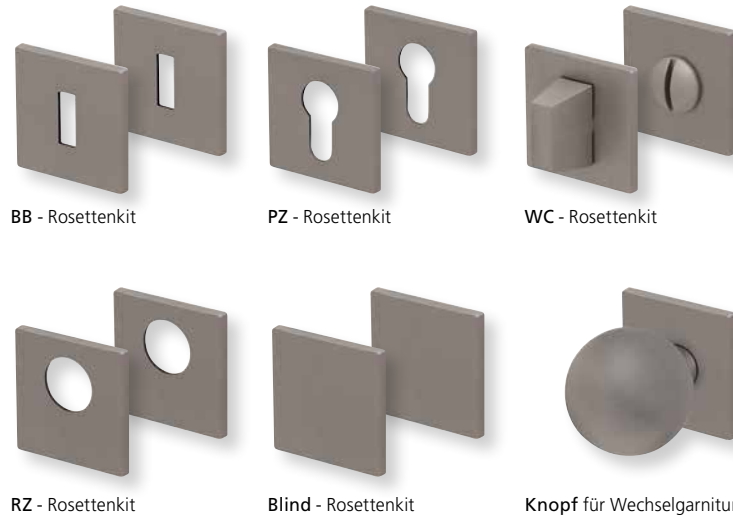

Drückerpaar

Nickel satin		€	exkl. MwSt.
auf Quadratrosette	QNS80400S	44,90	
für Glastürbeschläge	DNS80400S	29,90	
Halbgarnitur			
DIN R	QNS804010S	25,90	
DIN L	QNS804020S	25,90	

Fenstergriff

Nickel satin		€	exkl. MwSt.
auf eckiger Rosette	ENS8040	29,90	

Rosettenkits

Quadrat/Nickel satin		€	exkl. MwSt.
BB - Kit	QNS17006	14,90	
PZ - Kit	QNS17007	14,90	
RZ - Kit	QNS17008	14,90	
Blind - Kit	QNS17012	14,90	
WC - Kit	QNS17015	24,90	
Knopf			
für Wechselgarnitur	QNS671000S	44,90	
Knopf drehbar DIN R/L	QNS16081DOS	44,90	
Knopf einseitig fix	QNS691000S	44,90	

Bänder, Zierhülsen und Muschelgriffe ab Seite 189