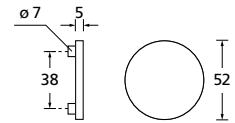

Drückerpaar

Messing poliert		€	exkl. MwSt.
auf Rundrosette	RMP8044OS	59,90	
für Glastürbeschläge	DMP8044OS	49,90	

Halbgarnitur		€	exkl. MwSt.
DIN R	RMP80441OS	35,90	
DIN L	RMP80442OS	35,90	

Fenstergriff

Messing poliert		€	exkl. MwSt.
auf ovaler Rosette	OMP8044	34,90	

Rosettenkits

rund/Messing poliert		€	exkl. MwSt.
BB - Kit	RMP17006	10,90	
PZ - Kit	RMP17007	10,90	
RZ - Kit	RMP17008	10,90	
Blind - Kit	RMP17012	10,90	
WC - Kit	RMP17015	20,90	

Knopf		€	exkl. MwSt.
für Wechselgarnitur	RMP67100OS	39,90	
Knopf drehbar DIN R/L	RMP16081DOS	39,90	
Knopf einseitig fix	RMP69100OS	39,90	

Bänder, Zierhülsen und Muschelgriffe ab Seite 189