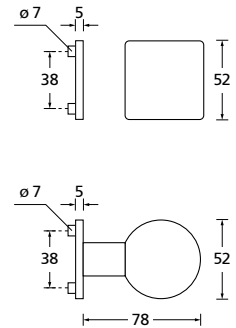

Drückerpaar

Titanium matt		€	exkl. MwSt.
auf Quadratrosette	QTT80500S	44,90	
für Glastürbeschläge	DTT80500S	29,90	
Halbgarnitur			
DIN R	QTT805010S	25,90	
DIN L	QTT805020S	25,90	

Fenstergriff

Titanium matt		€	exkl. MwSt.
auf eckiger Rosette	ETT8050	29,90	

Rosettenkits

Quadrat/Titanium matt		€	exkl. MwSt.
BB - Kit	QTT17006	14,90	
PZ - Kit	QTT17007	14,90	
RZ - Kit	QTT17008	14,90	
Blind - Kit	QTT17012	14,90	
WC - Kit	QTT17015	24,90	

Knopf		€	exkl. MwSt.
für Wechselgarnitur	QTT671000S	44,90	
Knopf drehbar DIN R/L	QTT16081DOS	44,90	
Knopf einseitig fix	QTT691000S	44,90	

Bänder, Zierhülsen und Muschelgriffe ab Seite 189