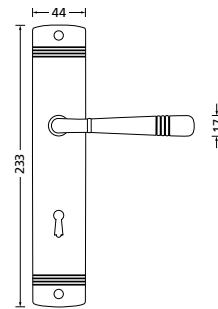

Alle Lochabstände möglich.
Bei Bestellung bitte immer angeben.

Zierhülsen für 2-tlg. Bänder

Form 8011 S

Langschildgarnitur

Messing poliert		€ exkl. MwSt.
BB	MP7801106	69,90
PZ	MP7801107	69,90
RZ	MP7801108	69,90
Blind	MP7801112	69,90
WC	MP7801115	79,90
PZ WG-Grt. DIN R	MP7801115	89,90
PZ WG-Grt. DIN L	MP7801116	89,90