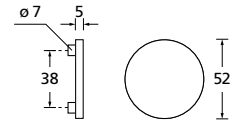

Drückerpaar

Black satin		€	exkl. MwSt.
auf Rundrosette	RBS80500S	39,90	
für Glastürbeschläge	DBS80500S	29,90	
Halbgarnitur			
DIN R	RBS805010S	23,90	
DIN L	RBS805020S	23,90	

Fenstergriff

Black satin		€	exkl. MwSt.
auf ovaler Rosette	OBS8050	27,90	

Rosettenkits

rund/Black satin		€	exkl. MwSt.
BB - Kit	RBS17006	10,90	
PZ - Kit	RBS17007	10,90	
RZ - Kit	RBS17008	10,90	
Blind - Kit	RBS17012	10,90	
WC - Kit	RBS17015	20,90	

Knopf			€	exkl. MwSt.
für Wechselgarnitur	RBS671000S	39,90		
Knopf drehbar DIN R/L	RBS16081DOS	39,90		
Knopf einseitig fix	RBS691000S	39,90		

Bänder, Zierhülsen und Muschelgriffe ab Seite 189