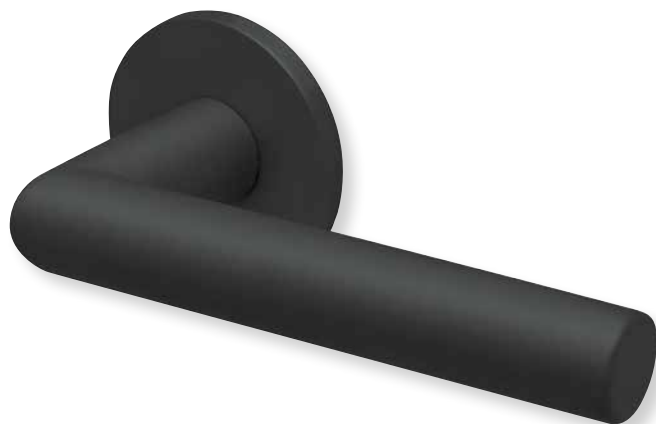

Fenstergriff

Titanium matt		€	exkl. MwSt.
auf ovaler Rosette	OTT8106	27,90	

Rosettenkits

rund/Titanium matt		€	exkl. MwSt.
BB - Kit	RTT17006	10,90	
PZ - Kit	RTT17007	10,90	
RZ - Kit	RTT17008	10,90	
Blind - Kit	RTT17012	10,90	
WC - Kit	RTT17015	20,90	

Knopf		€	exkl. MwSt.
für Wechselgarnitur	RTT67100OS	39,90	
Knopf drehbar DIN R/L	RTT16081DOS	39,90	
Knopf einseitig fix	RTT69100OS	39,90	

Bänder, Zierhülsen und Muschelgriffe ab Seite 189

Zierhülsen für 2-tlg. Bänder