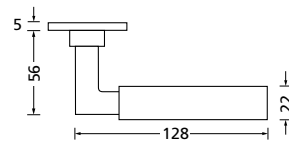

Bänder, Zierhülsen und Muschelgriffe ab Seite 189

Zierhülsen für 2-tlg. Bänder

Black satin

Form 8080 Q

BB - Rosettenkit

PZ - Rosettenkit

WC - Rosettenkit

RZ - Rosettenkit