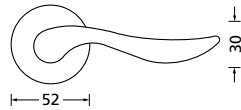

Chrom

Form 8020