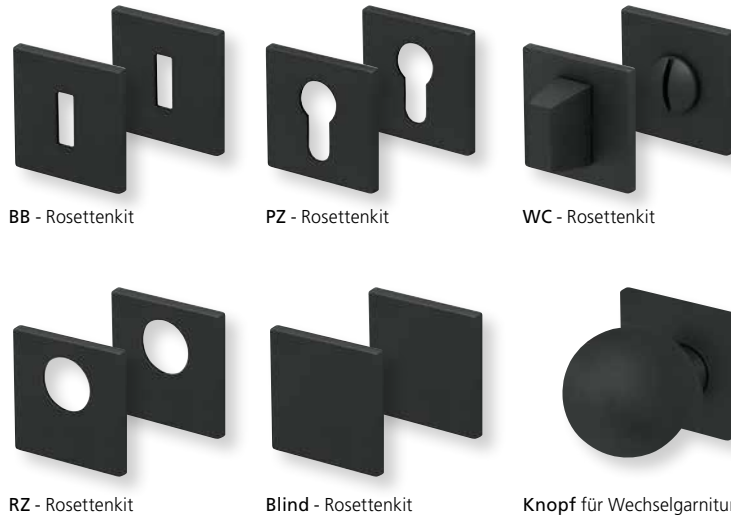

Drückerpaar

Black satin		€	exkl. MwSt.
auf Quadratrosette	QBS80500S	44,90	
für Glastürbeschläge	DBS80500S	29,90	
Halbgarnitur			
DIN R	QBS805010S	25,90	
DIN L	QBS805020S	25,90	

Fenstergriff

Black satin		€	exkl. MwSt.
auf eckiger Rosette	EBS8050	29,90	

Rosettenkits

Quadrat/Black satin		€	exkl. MwSt.
BB - Kit	QBS17006	14,90	
PZ - Kit	QBS17007	14,90	
RZ - Kit	QBS17008	14,90	
Blind - Kit	QBS17012	14,90	
WC - Kit	QBS17015	24,90	

Knopf		€	exkl. MwSt.
für Wechselgarnitur	QBS671000S	44,90	
Knopf drehbar DIN R/L	QBS16081DOS	44,90	
Knopf einseitig fix	QBS691000S	44,90	

Bänder, Zierhülsen und Muschelgriffe ab Seite 189