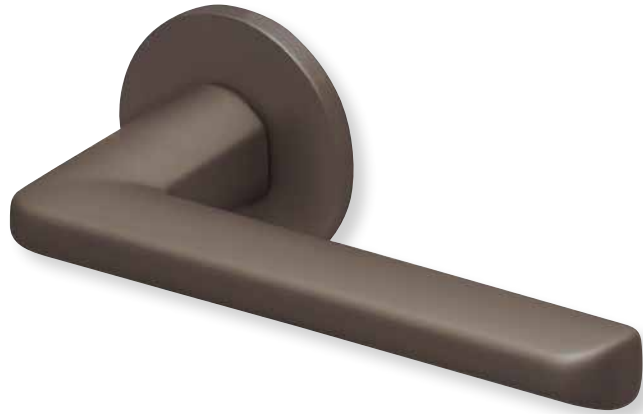

Fenstergriff

Nickel satin		€	exkl. MwSt.
auf ovaler Rosette	ONS8050	27,90	

Rosettenkits

rund/Nickel satin		€	exkl. MwSt.
BB - Kit	RNS17006	10,90	
PZ - Kit	RNS17007	10,90	
RZ - Kit	RNS17008	10,90	
Blind - Kit	RNS17012	10,90	
WC - Kit	RNS17015	20,90	

Knopf		€	exkl. MwSt.
für Wechselgarnitur	RNS671000S	39,90	
Knopf drehbar DIN R/L	RNS16081DOS	39,90	
Knopf einseitig fix	RNS691000S	39,90	

Bänder, Zierhülsen und Muschelgriffe ab Seite 189

Zierhülsen für 2-tlg. Bänder