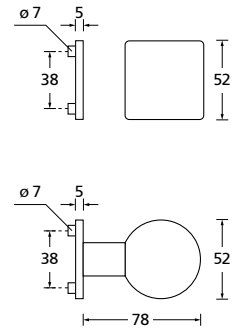

Drückerpaar

Black satin		€	exkl. MwSt.
auf Quadratrosette	QBS80400S	44,90	
für Glastürbeschläge	DBS80400S	29,90	
Halbgarnitur			
DIN R	QBS804010S	25,90	
DIN L	QBS804020S	25,90	

Fenstergriff

Black satin		€	exkl. MwSt.
auf eckiger Rosette	EBS8040	29,90	

Rosettenkits

Quadrat/Black satin		€	exkl. MwSt.
BB - Kit	QBS17006	14,90	
PZ - Kit	QBS17007	14,90	
RZ - Kit	QBS17008	14,90	
Blind - Kit	QBS17012	14,90	
WC - Kit	QBS17015	24,90	

Knopf		€	exkl. MwSt.
für Wechselgarnitur	QBS671000S	44,90	
Knopf drehbar DIN R/L	QBS16081DOS	44,90	
Knopf einseitig fix	QBS691000S	44,90	

Bänder, Zierhülsen und Muschelgriffe ab Seite 189