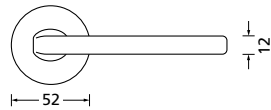

Bänder, Zierhülsen und Muschelgriffe ab Seite 189

Zierhülsen für 2-tlg. Bänder

Black satin

Form 8050

BB - Rosettenkit

PZ - Rosettenkit

WC - Rosettenkit

RZ - Rosettenkit