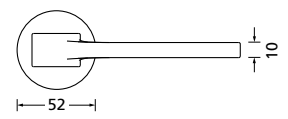

Bänder, Zierhülsen und Muschelgriffe ab Seite 189

Zierhülsen für 2-tlg. Bänder

Black satin

Form 8044

BB - Rosettenkit

PZ - Rosettenkit

WC - Rosettenkit

RZ - Rosettenkit