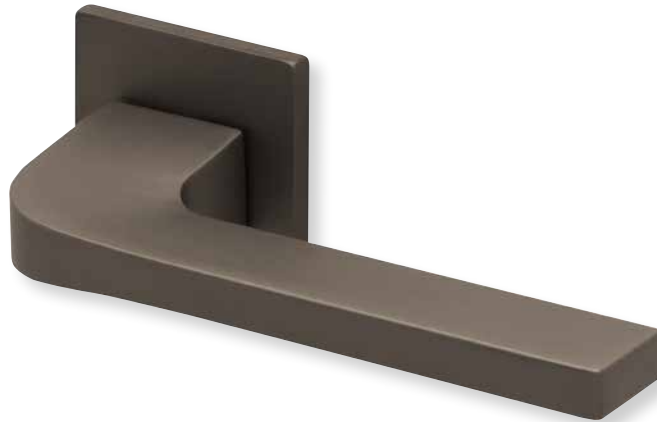

Nickel satin		€	exkl. MwSt.
auf eckiger Rosette	ENS8044	29,90	

Rosettenkits

Quadrat/Nickel satin		€	exkl. MwSt.
BB - Kit	QNS17006	14,90	
PZ - Kit	QNS17007	14,90	
RZ - Kit	QNS17008	14,90	
Blind - Kit	QNS17012	14,90	
WC - Kit	QNS17015	24,90	

Knopf		€	exkl. MwSt.
für Wechselgarnitur	QNS671000S	44,90	
Knopf drehbar DIN R/L	QNS16081DOS	44,90	
Knopf einseitig fix	QNS691000S	44,90	

Bänder, Zierhülsen und Muschelgriffe ab Seite 189

Zierhülsen für 2-tlg. Bänder