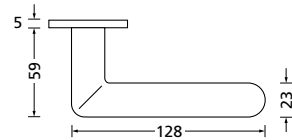

Titanium matt

Form 8050