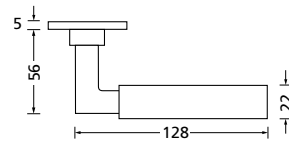

Bänder, Zierhülsen und Muschelgriffe ab Seite 189

Zierhülsen für 2-tlg. Bänder

Nickel satin

Form 8080 Q

Drückerpaar

Nickel satin		€	exkl. MwSt.
auf Quadratrosette	QNS80800S	89,90	
für Glastürbeschläge	DNS80800S	79,90	
Halbgarnitur			
DIN R	QNS808010S	51,90	
DIN L	QNS808020S	51,90	