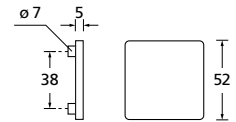

Drückerpaar

Black satin		€	exkl. MwSt.
auf Quadratrosette	QBS81060S	44,90	
für Glastürbeschläge	DBS81060S	29,90	
Halbgarnitur			
DIN R	QBS810610S	25,90	
DIN L	QBS810620S	25,90	

Fenstergriff

Black satin		€	exkl. MwSt.
auf eckiger Rosette	EBS8106	29,90	

Rosettenkits

Quadrat/Black satin		€	exkl. MwSt.
BB - Kit	QBS17006	14,90	
PZ - Kit	QBS17007	14,90	
RZ - Kit	QBS17008	14,90	
Blind - Kit	QBS17012	14,90	
WC - Kit	QBS17015	24,90	

Knopf		€	exkl. MwSt.
für Wechselgarnitur	QBS671000S	44,90	
Knopf drehbar DIN R/L	QBS16081DOS	44,90	
Knopf einseitig fix	QBS691000S	44,90	

Bänder, Zierhülsen und Muschelgriffe ab Seite 189