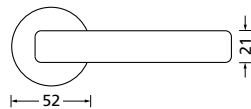

PVD Kupfer matt

Form 8040