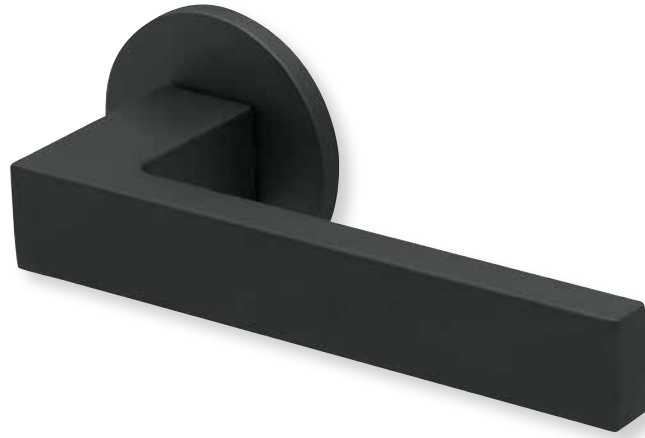

Black satin

Form 8040