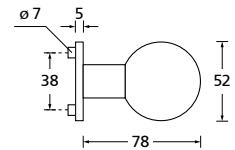

Drückerpaar

Messing poliert		€	exkl. MwSt.
auf Rundrosette	RMP80400S	59,90	
für Glastürbeschläge	DMP80400S	49,90	
Halbgarnitur			
DIN R	RMP804010S	35,90	
DIN L	RMP804020S	35,90	

Fenstergriff

Messing poliert		€	exkl. MwSt.
auf ovaler Rosette	OMP8040	34,90	

Rosettenkits

rund/Messing poliert		€	exkl. MwSt.
BB - Kit	RMP17006	10,90	
PZ - Kit	RMP17007	10,90	
RZ - Kit	RMP17008	10,90	
Blind - Kit	RMP17012	10,90	
WC - Kit	RMP17015	20,90	

Knopf		€	exkl. MwSt.
für Wechselgarnitur	RMP671000S	39,90	
Knopf drehbar DIN R/L	RMP16081DOS	39,90	
Knopf einseitig fix	RMP691000S	39,90	

Bänder, Zierhülsen und Muschelgriffe ab Seite 189