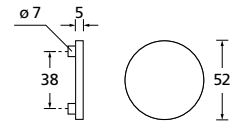

Drückerpaar

Nickel satin		€	exkl. MwSt.
auf Rundrosette	RNS80500S	39,90	
für Glastürbeschläge	DNS80500S	29,90	
Halbgarnitur			
DIN R	RNS805010S	23,90	
DIN L	RNS805020S	23,90	

Fenstergriff

Nickel satin		€	exkl. MwSt.
auf ovaler Rosette	ONS8050	27,90	

Rosettenkits

rund/Nickel satin		€	exkl. MwSt.
BB - Kit	RNS17006	10,90	
PZ - Kit	RNS17007	10,90	
RZ - Kit	RNS17008	10,90	
Blind - Kit	RNS17012	10,90	
WC - Kit	RNS17015	20,90	

Knopf		€	exkl. MwSt.
für Wechselgarnitur	RNS671000S	39,90	
Knopf drehbar DIN R/L	RNS16081DOS	39,90	
Knopf einseitig fix	RNS691000S	39,90	

Bänder, Zierhülsen und Muschelgriffe ab Seite 189