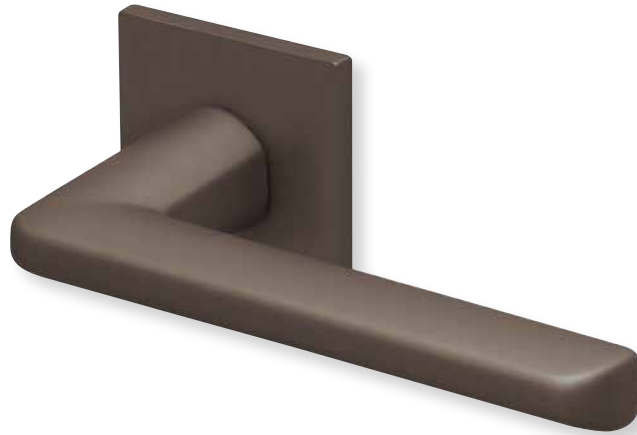

Fenstergriff

Nickel satin		€	exkl. MwSt.
auf eckiger Rosette	ENS8050	29,90	

Rosettenkits

Quadrat/Nickel satin		€	exkl. MwSt.
BB - Kit	QNS17006	14,90	
PZ - Kit	QNS17007	14,90	
RZ - Kit	QNS17008	14,90	
Blind - Kit	QNS17012	14,90	
WC - Kit	QNS17015	24,90	

Knopf		€	exkl. MwSt.
für Wechselgarnitur	QNS671000S	44,90	
Knopf drehbar DIN R/L	QNS16081DOS	44,90	
Knopf einseitig fix	QNS691000S	44,90	

Bänder, Zierhülsen und Muschelgriffe ab Seite 189

Zierhülsen für 2-tlg. Bänder