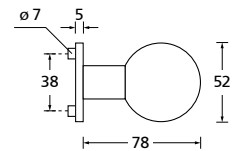

Drückerpaar

Nickel satin		€	exkl. MwSt.
auf Rundrosette	RNS80100S	39,90	
für Glastürbeschläge	DNS80100S	29,90	
Halbgarnitur			
DIN R	RNS801010S	23,90	
DIN L	RNS801020S	23,90	

Fenstergriff

Nickel satin		€	exkl. MwSt.
auf ovaler Rosette	ONS8010	27,90	

Rosettenkits

rund/Nickel satin		€	exkl. MwSt.
BB - Kit	RNS17006	10,90	
PZ - Kit	RNS17007	10,90	
RZ - Kit	RNS17008	10,90	
Blind - Kit	RNS17012	10,90	
WC - Kit	RNS17015	20,90	

Knopf		€	exkl. MwSt.
für Wechselgarnitur	RNS671000S	39,90	
Knopf drehbar DIN R/L	RNS16081DOS	39,90	
Knopf einseitig fix	RNS691000S	39,90	

Bänder, Zierhülsen und Muschelgriffe ab Seite 189