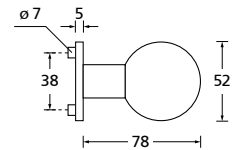

Drückerpaar

Black satin		€	exkl. MwSt.
auf Rundrosette	RBS80770S	39,90	
für Glastürbeschläge	DBS80770S	29,90	
Halbgarnitur			
DIN R	RBS807710S	23,90	
DIN L	RBS807720S	23,90	

Fenstergriff

Black satin		€	exkl. MwSt.
auf ovaler Rosette	OBS8077	27,90	

Rosettenkits

rund/Black satin		€	exkl. MwSt.
BB - Kit	RBS17006	10,90	
PZ - Kit	RBS17007	10,90	
RZ - Kit	RBS17008	10,90	
Blind - Kit	RBS17012	10,90	
WC - Kit	RBS17015	20,90	

Knopf			
für Wechselgarnitur	RBS671000S	39,90	
Knopf drehbar DIN R/L	RBS16081DOS	39,90	
Knopf einseitig fix	RBS691000S	39,90	

Bänder, Zierhülsen und Muschelgriffe ab Seite 189