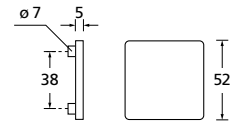

Drückerpaar

Black satin		€	exkl. MwSt.
auf Quadratrosette	QBS80800S	89,90	
für Glastürbeschläge	DBS80800S	79,90	
Halbgarnitur			
DIN R	QBS808010S	51,90	
DIN L	QBS808020S	51,90	

Fenstergriff

Black satin		€	exkl. MwSt.
auf eckiger Rosette	EBS8080	51,90	

Rosettenkits

Quadrat/Black satin		€	exkl. MwSt.
BB - Kit	QBS17006	14,90	
PZ - Kit	QBS17007	14,90	
RZ - Kit	QBS17008	14,90	
Blind - Kit	QBS17012	14,90	
WC - Kit	QBS17015	24,90	

Knopf		€	exkl. MwSt.
für Wechselgarnitur	QBS671000S	44,90	
Knopf drehbar DIN R/L	QBS16081DOS	44,90	
Knopf einseitig fix	QBS691000S	44,90	

Bänder, Zierhülsen und Muschelgriffe ab Seite 189