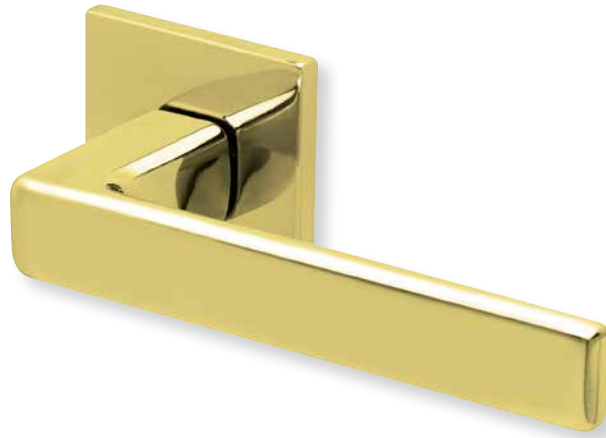

Knopf		€	exkl. MwSt.
für Wechselgarnitur	QBS671000S	44,90	
Knopf drehbar DIN R/L	QBS16081DOS	44,90	
Knopf einseitig fix	QBS691000S	44,90	

Bänder, Zierhülsen und Muschelgriffe ab Seite 189

Zierhülsen für 2-tlg. Bänder

Fenstergriff

PVD Kupfer matt		€	exkl. MwSt.
auf eckiger Rosette	EKM8040	51,90	

Rosettenkits

Quadrat/PVD Kupfer matt		€	exkl. MwSt.
BB - Kit	QKM17006	24,90	
PZ - Kit	QKM17007	24,90	
RZ - Kit	QKM17008	24,90	
Blind - Kit	QKM17012	24,90	
WC - Kit	QKM17015	39,90	

Knopf		€	exkl. MwSt.
für Wechselgarnitur	QKM671000S	89,90	
Knopf drehbar DIN R/L	QKM16081DOS	89,90	
Knopf einseitig fix	QKM691000S	89,90	

Bänder, Zierhülsen und Muschelgriffe ab Seite 189

Zierhülsen für 2-tlg. Bänder