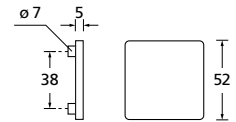

Drückerpaar

Titanium matt		€	exkl. MwSt.
auf Quadratrosette	QTT80440S	44,90	
für Glastürbeschläge	DTT80440S	29,90	
Halbgarnitur			
DIN R	QTT804410S	25,90	
DIN L	QTT804420S	25,90	

Fenstergriff

Titanium matt		€	exkl. MwSt.
auf eckiger Rosette	ETT8044	29,90	

Rosettenkits

Quadrat/Titanium matt		€	exkl. MwSt.
BB - Kit	QTT17006	14,90	
PZ - Kit	QTT17007	14,90	
RZ - Kit	QTT17008	14,90	
Blind - Kit	QTT17012	14,90	
WC - Kit	QTT17015	24,90	

Knopf		€	exkl. MwSt.
für Wechselgarnitur	QTT671000S	44,90	
Knopf drehbar DIN R/L	QTT16081DOS	44,90	
Knopf einseitig fix	QTT691000S	44,90	

Bänder, Zierhülsen und Muschelgriffe ab Seite 189