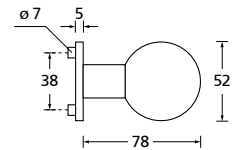

Drückerpaar

Black satin		€	exkl. MwSt.
auf Quadratrosette	QBS81060S	44,90	
für Glastürbeschläge	DBS81060S	29,90	
Halbgarnitur			
DIN R	QBS810610S	25,90	
DIN L	QBS810620S	25,90	

Fenstergriff

Black satin		€	exkl. MwSt.
auf eckiger Rosette	EBS8106	29,90	

Rosettenkits

Quadrat/Black satin		€	exkl. MwSt.
BB - Kit	QBS17006	14,90	
PZ - Kit	QBS17007	14,90	
RZ - Kit	QBS17008	14,90	
Blind - Kit	QBS17012	14,90	
WC - Kit	QBS17015	24,90	

Knopf		€	exkl. MwSt.
für Wechselgarnitur	QBS671000S	44,90	
Knopf drehbar DIN R/L	QBS16081DOS	44,90	
Knopf einseitig fix	QBS691000S	44,90	

Bänder, Zierhülsen und Muschelgriffe ab Seite 189