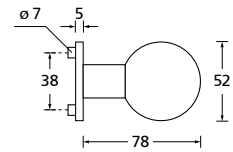

Drückerpaar

PVD Kupfer matt		€	exkl. MwSt.
auf Rundrosette	RKM8044OS	89,90	
für Glastürbeschläge	DKM8044OS	69,90	
Halbgarnitur			
DIN R	RKM80441OS	51,90	
DIN L	RKM80442OS	51,90	

Fenstergriff

PVD Kupfer matt		€	exkl. MwSt.
auf ovaler Rosette	OKM8044	49,90	

Rosettenkits

rund/PVD Kupfer matt		€	exkl. MwSt.
BB - Kit	RKM17006	24,90	
PZ - Kit	RKM17007	24,90	
RZ - Kit	RKM17008	24,90	
Blind - Kit	RKM17012	24,90	
WC - Kit	RKM17015	39,90	

Knopf		€	exkl. MwSt.
für Wechselgarnitur	RKM67100OS	89,90	
Knopf drehbar DIN R/L	RKM16081DOS	89,90	
Knopf einseitig fix	RKM69100OS	89,90	

Bänder, Zierhülsen und Muschelgriffe ab Seite 189