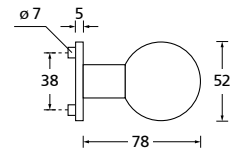

Drückerpaar

Black satin		€	exkl. MwSt.
auf Rundrosette	RBS8106OS	39,90	
für Glastürbeschläge	DBS8106OS	29,90	
Halbgarnitur			
DIN R	RBS81061OS	23,90	
DIN L	RBS81062OS	23,90	

Fenstergriff

Black satin		€	exkl. MwSt.
auf ovaler Rosette	OBS8106	27,90	

Rosettenkits

rund/Black satin		€	exkl. MwSt.
BB - Kit	RBS17006	10,90	
PZ - Kit	RBS17007	10,90	
RZ - Kit	RBS17008	10,90	
Blind - Kit	RBS17012	10,90	
WC - Kit	RBS17015	20,90	

Knopf		€	exkl. MwSt.
für Wechselgarnitur	RBS67100OS	39,90	
Knopf drehbar DIN R/L	RBS16081DOS	39,90	
Knopf einseitig fix	RBS69100OS	39,90	

Bänder, Zierhülsen und Muschelgriffe ab Seite 189