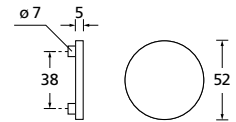

Drückerpaar

Chrom matt		€	exkl. MwSt.
auf Rundrosette	RCRM8010OS	39,90	
für Glastürbeschläge	DCRM8010OS	29,90	

Halbgarnitur		€	exkl. MwSt.
DIN R	RCRM80101OS	23,90	
DIN L	RCRM80102OS	23,90	

Fenstergriff

Chrom matt		€	exkl. MwSt.
auf ovaler Rosette	OCRM8010	27,90	

Rosettenkits

rund/Chrom matt		€	exkl. MwSt.
BB - Kit	RCRM17006	10,90	
PZ - Kit	RCRM17007	10,90	
RZ - Kit	RCRM17008	10,90	
Blind - Kit	RCRM17012	10,90	
WC - Kit	RCRM17015	20,90	

Knopf		€	exkl. MwSt.
für Wechselgarnitur	RCRM671000S	39,90	
Knopf drehbar DIN R/L	RCRM16081DOS	39,90	
Knopf einseitig fix	RCRM691000S	39,90	

Bänder, Zierhülsen und Muschelgriffe ab Seite 189