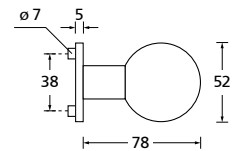

Drückerpaar

Nickel satin		€	exkl. MwSt.
auf Rundrosette	RNS80500S	39,90	
für Glastürbeschläge	DNS80500S	29,90	
Halbgarnitur			
DIN R	RNS805010S	23,90	
DIN L	RNS805020S	23,90	

Fenstergriff

Nickel satin		€	exkl. MwSt.
auf ovaler Rosette	ONS8050	27,90	

Rosettenkits

rund/Nickel satin		€	exkl. MwSt.
BB - Kit	RNS17006	10,90	
PZ - Kit	RNS17007	10,90	
RZ - Kit	RNS17008	10,90	
Blind - Kit	RNS17012	10,90	
WC - Kit	RNS17015	20,90	

Knopf		€	exkl. MwSt.
für Wechselgarnitur	RNS671000S	39,90	
Knopf drehbar DIN R/L	RNS16081DOS	39,90	
Knopf einseitig fix	RNS691000S	39,90	

Bänder, Zierhülsen und Muschelgriffe ab Seite 189