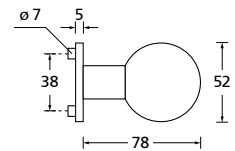

Drückerpaar

Messing poliert		€ exkl. MwSt.
auf Rundrosette	RMP80200S	59,90
Halbgarnitur		
DIN R	RMP802010S	35,90
DIN L	RMP802020S	35,90

Rosettenkits

rund/Messing poliert		€ exkl. MwSt.
BB - Kit	RMP17006	10,90
PZ - Kit	RMP17007	10,90
RZ - Kit	RMP17008	10,90
Blind - Kit	RMP17012	10,90
WC - Kit	RMP17015	20,90
Knopf		
für Wechselgarnitur	RMP671000S	39,90
Knopf drehbar DIN R/L	RMP16081DOS	39,90
Knopf einseitig fix	RMP691000S	39,90

Bänder, Zierhülsen und Muschelgriffe ab Seite 189