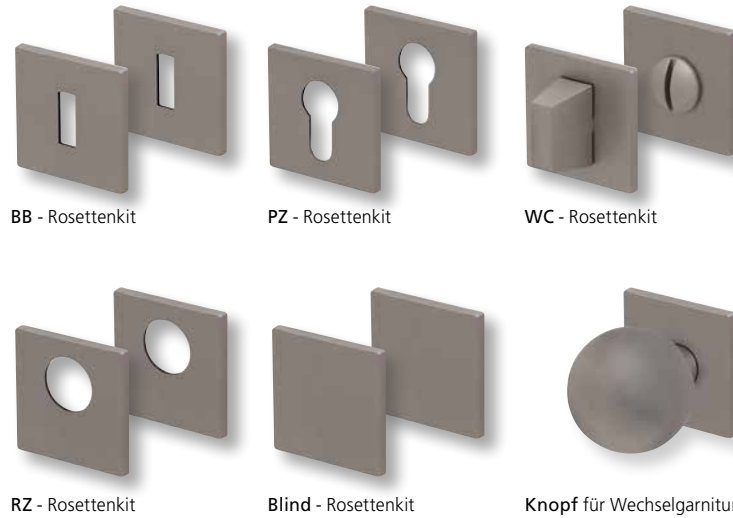

Drückerpaar

Nickel satin		€	exkl. MwSt.
auf Quadratrosette	QNS80440S	44,90	
für Glastürbeschläge	DNS80440S	29,90	
Halbgarnitur			
DIN R	QNS804410S	25,90	
DIN L	QNS804420S	25,90	

Fenstergriff

Nickel satin		€	exkl. MwSt.
auf eckiger Rosette	ENS8044	29,90	

Rosettenkits

Quadrat/Nickel satin		€	exkl. MwSt.
BB - Kit	QNS17006	14,90	
PZ - Kit	QNS17007	14,90	
RZ - Kit	QNS17008	14,90	
Blind - Kit	QNS17012	14,90	
WC - Kit	QNS17015	24,90	

Knopf		€	exkl. MwSt.
für Wechselgarnitur	QNS671000S	44,90	
Knopf drehbar DIN R/L	QNS16081DOS	44,90	
Knopf einseitig fix	QNS691000S	44,90	

Bänder, Zierhülsen und Muschelgriffe ab Seite 189