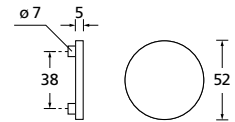

Drückerpaar

Black satin		€	exkl. MwSt.
auf Rundrosette	RBS80100S	39,90	
für Glastürbeschläge	DBS80100S	29,90	
Halbgarnitur			
DIN R	RBS801010S	23,90	
DIN L	RBS801020S	23,90	

Fenstergriff

Black satin		€	exkl. MwSt.
auf ovaler Rosette	OBS8010	27,90	

Rosettenkits

rund/Black satin		€	exkl. MwSt.
BB - Kit	RBS17006	10,90	
PZ - Kit	RBS17007	10,90	
RZ - Kit	RBS17008	10,90	
Blind - Kit	RBS17012	10,90	
WC - Kit	RBS17015	20,90	

Knopf		
für Wechselgarnitur	RBS671000S	39,90
Knopf drehbar DIN R/L	RBS16081DOS	39,90
Knopf einseitig fix	RBS691000S	39,90

Bänder, Zierhülsen und Muschelgriffe ab Seite 189