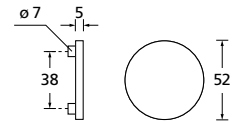

Drückerpaar

Chrom matt		€ exkl. MwSt.
auf Rundrosette	RCRM80110S	59,90
Halbgarnitur		
DIN R	RCRM801110S	35,90
DIN L	RCRM801120S	35,90

Rosettenkits

rund/Chrom matt		€ exkl. MwSt.
BB - Kit	RCRM17006	10,90
PZ - Kit	RCRM17007	10,90
RZ - Kit	RCRM17008	10,90
Blind - Kit	RCRM17012	10,90
WC - Kit	RCRM17015	20,90
Knopf		
für Wechselgarnitur	RCRM671000S	39,90
Knopf drehbar DIN R/L	RCRM16081DOS	39,90
Knopf einseitig fix	RCRM691000S	39,90

Bänder, Zierhülsen und Muschelgriffe ab Seite 189