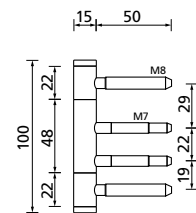

Türbänder 3-teilig

		€ exkl. MwSt.
Nickel satin		
Paar	NS3000	39,90
Titanium matt		
Paar	TT3000	39,90

		€ exkl. MwSt.
Black satin		
Paar	BS3000	39,90
PVD Kupfer matt		
Paar	KM3000	49,90