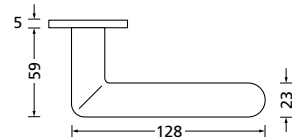

Bänder, Zierhülsen und Muschelgriffe ab Seite 189

Zierhülsen für 2-tlg. Bänder

Black satin

Form 8050

BB - Rosettenkit

PZ - Rosettenkit

WC - Rosettenkit

RZ - Rosettenkit