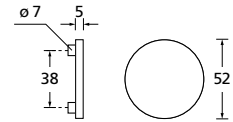

Drückerpaar

Nickel satin		€	exkl. MwSt.
auf Rundrosette	RNS8044OS	39,90	
für Glastürbeschläge	DNS8044OS	29,90	
Halbgarnitur			
DIN R	RNS80441OS	23,90	
DIN L	RNS80442OS	23,90	

Fenstergriff

Nickel satin		€	exkl. MwSt.
auf ovaler Rosette	ONS8044	27,90	

Rosettenkits

rund/Nickel satin		€	exkl. MwSt.
BB - Kit	RNS17006	10,90	
PZ - Kit	RNS17007	10,90	
RZ - Kit	RNS17008	10,90	
Blind - Kit	RNS17012	10,90	
WC - Kit	RNS17015	20,90	

Knopf		€	exkl. MwSt.
für Wechselgarnitur	RNS67100OS	39,90	
Knopf drehbar DIN R/L	RNS16081DOS	39,90	
Knopf einseitig fix	RNS69100OS	39,90	

Bänder, Zierhülsen und Muschelgriffe ab Seite 189