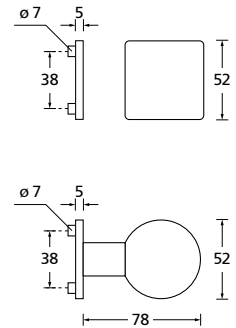

Drückerpaar

Messing poliert		€	exkl. MwSt.
auf Quadratrosette	QMP8040OS	59,90	
für Glastürbeschläge	DMP8040OS	49,90	
Halbgarnitur			
DIN R	QMP80401OS	35,90	
DIN L	QMP80402OS	35,90	

Fenstergriff

Messing poliert		€	exkl. MwSt.
auf eckiger Rosette	EMP8040	36,90	

Rosettenkits

Quadrat/Messing poliert		€	exkl. MwSt.
BB - Kit	QMP17006	14,90	
PZ - Kit	QMP17007	14,90	
RZ - Kit	QMP17008	14,90	
Blind - Kit	QMP17012	14,90	
WC - Kit	QMP17015	24,90	

Knopf		€	exkl. MwSt.
für Wechselgarnitur	QMP67100OS	44,90	
Knopf drehbar DIN R/L	QMP16081DOS	44,90	
Knopf einseitig fix	QMP69100OS	44,90	

Bänder, Zierhülsen und Muschelgriffe ab Seite 189