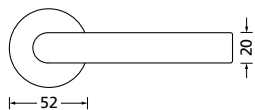

Bänder, Zierhülsen und Muschelgriffe ab Seite 189

Zierhülsen für 2-tlg. Bänder

Titanium matt

Form 8106

BB - Rosettenkit

PZ - Rosettenkit

WC - Rosettenkit

RZ - Rosettenkit