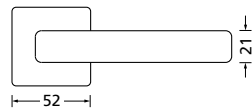

Bänder, Zierhülsen und Muschelgriffe ab Seite 189

Zierhülsen für 2-tlg. Bänder

Chrom matt

Form 8040 Q

BB - Rosettenkit

PZ - Rosettenkit

WC - Rosettenkit

RZ - Rosettenkit