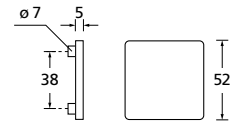

Drückerpaar

Black satin		€	exkl. MwSt.
auf Quadratrosette	QBS80440S	44,90	
für Glastürbeschläge	DBS80440S	29,90	
Halbgarnitur			
DIN R	QBS804410S	25,90	
DIN L	QBS804420S	25,90	

Fenstergriff

Black satin		€	exkl. MwSt.
auf eckiger Rosette	EBS8044	29,90	

Rosettenkits

Quadrat/Black satin		€	exkl. MwSt.
BB - Kit	QBS17006	14,90	
PZ - Kit	QBS17007	14,90	
RZ - Kit	QBS17008	14,90	
Blind - Kit	QBS17012	14,90	
WC - Kit	QBS17015	24,90	

Knopf		€	exkl. MwSt.
für Wechselgarnitur	QBS671000S	44,90	
Knopf drehbar DIN R/L	QBS16081DOS	44,90	
Knopf einseitig fix	QBS691000S	44,90	

Bänder, Zierhülsen und Muschelgriffe ab Seite 189