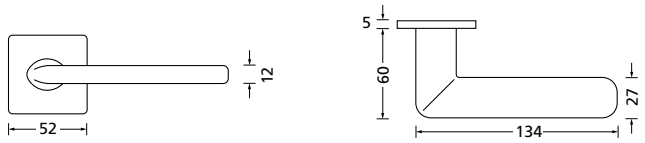

Nickel satin

Form 8010 Q