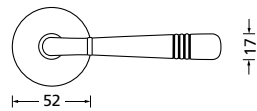

Messing poliert

Form 8011