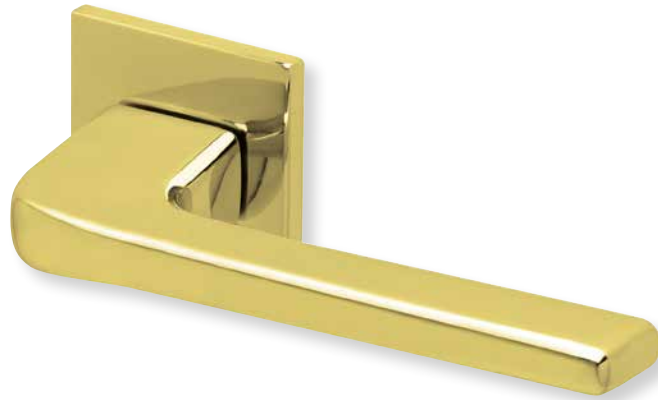

Knopf		€	exkl. MwSt.
für Wechselgarnitur	QBS671000S	44,90	
Knopf drehbar DIN R/L	QBS16081DOS	44,90	
Knopf einseitig fix	QBS691000S	44,90	

Bänder, Zierhülsen und Muschelgriffe ab Seite 189

Zierhülsen für 2-tlg. Bänder

Fenstergriff

PVD Kupfer matt		€	exkl. MwSt.
auf eckiger Rosette	EKM8044	51,90	

Rosettenkits

Quadrat/PVD Kupfer matt		€	exkl. MwSt.
BB - Kit	QKM17006	24,90	
PZ - Kit	QKM17007	24,90	
RZ - Kit	QKM17008	24,90	
Blind - Kit	QKM17012	24,90	
WC - Kit	QKM17015	39,90	

Knopf		€	exkl. MwSt.
für Wechselgarnitur	QKM67100OS	89,90	
Knopf drehbar DIN R/L	QKM16081DOS	89,90	
Knopf einseitig fix	QKM69100OS	89,90	

Bänder, Zierhülsen und Muschelgriffe ab Seite 189

Zierhülsen für 2-tlg. Bänder