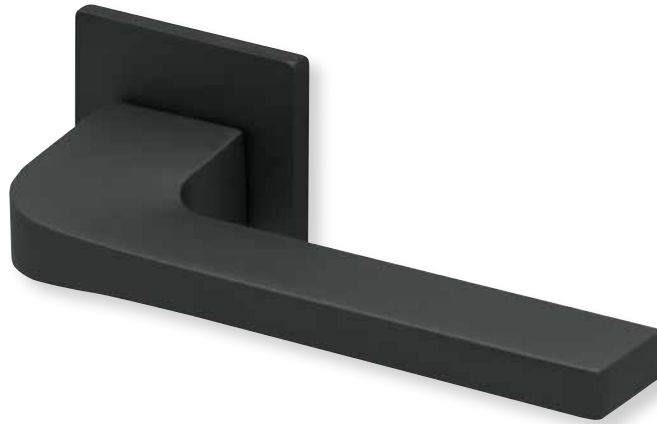

Black satin

Form 8044 Q