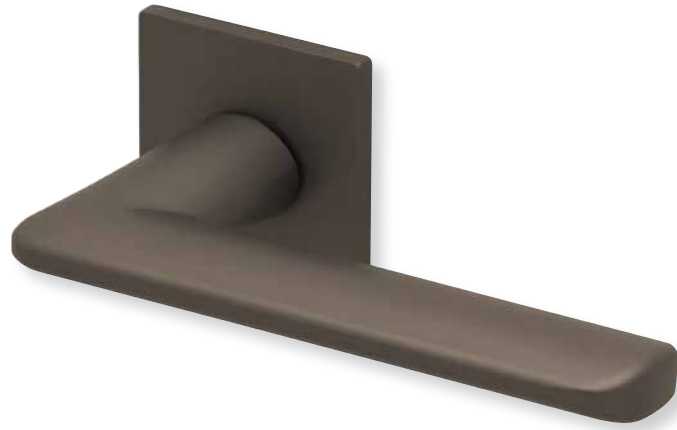

Fenstergriff

Nickel satin		€	exkl. MwSt.
auf eckiger Rosette	ENS8010	29,90	

Rosettenkits

Quadrat/Nickel satin		€	exkl. MwSt.
BB - Kit	QNS17006	14,90	
PZ - Kit	QNS17007	14,90	
RZ - Kit	QNS17008	14,90	
Blind - Kit	QNS17012	14,90	
WC - Kit	QNS17015	24,90	

Knopf		€	exkl. MwSt.
für Wechselgarnitur	QNS671000S	44,90	
Knopf drehbar DIN R/L	QNS16081DOS	44,90	
Knopf einseitig fix	QNS691000S	44,90	

Bänder, Zierhülsen und Muschelgriffe ab Seite 189

Zierhülsen für 2-tlg. Bänder