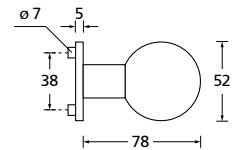

Drückerpaar

Titanium matt		€	exkl. MwSt.
auf Quadratrosette	QTT80100S	44,90	
für Glastürbeschläge	DTT80100S	29,90	
Halbgarnitur			
DIN R	QTT801010S	25,90	
DIN L	QTT801020S	25,90	

Fenstergriff

Titanium matt		€	exkl. MwSt.
auf eckiger Rosette	ETT8010	29,90	

Rosettenkits

Quadrat/Titanium matt		€	exkl. MwSt.
BB - Kit	QTT17006	14,90	
PZ - Kit	QTT17007	14,90	
RZ - Kit	QTT17008	14,90	
Blind - Kit	QTT17012	14,90	
WC - Kit	QTT17015	24,90	

Knopf		€	exkl. MwSt.
für Wechselgarnitur	QTT671000S	44,90	
Knopf drehbar DIN R/L	QTT16081DOS	44,90	
Knopf einseitig fix	QTT691000S	44,90	

Bänder, Zierhülsen und Muschelgriffe ab Seite 189