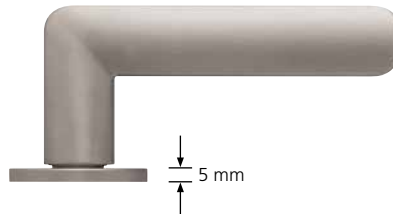

Formen und Material

geschmiedetes Messing und Zinkdruckguss

formspiele® Drückerpaare aus geschmiedetem Messing:

Alle Oberflächen der Formen 8011, 8020, 8030, 8080.

Formen 8040, 8044 in PVD Kupfer matt und Messing poliert.