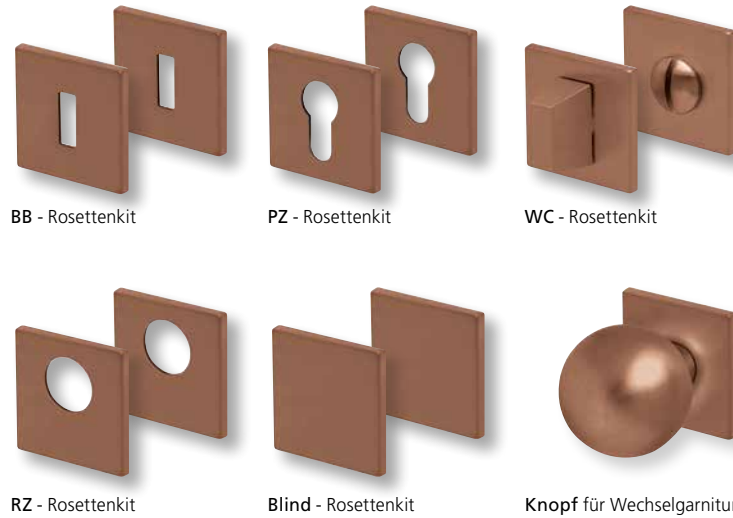

Drückerpaar

PVD Kupfer matt		€	exkl. MwSt.
auf Quadratrosette	QKM80400S	89,90	
für Glastürbeschläge	DKM80400S	69,90	
Halbgarnitur			
DIN R	QKM804010S	51,90	
DIN L	QKM804020S	51,90	

Fenstergriff

PVD Kupfer matt		€	exkl. MwSt.
auf eckiger Rosette	EKM8040	51,90	

Rosettenkits

Quadrat/PVD Kupfer matt		€	exkl. MwSt.
BB - Kit	QKM17006	24,90	
PZ - Kit	QKM17007	24,90	
RZ - Kit	QKM17008	24,90	
Blind - Kit	QKM17012	24,90	
WC - Kit	QKM17015	39,90	

Knopf		€	exkl. MwSt.
für Wechselgarnitur	QKM671000S	89,90	
Knopf drehbar DIN R/L	QKM16081DOS	89,90	
Knopf einseitig fix	QKM691000S	89,90	

Bänder, Zierhülsen und Muschelgriffe ab Seite 189