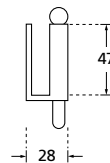

Türfeststeller und Rollenschnäpper