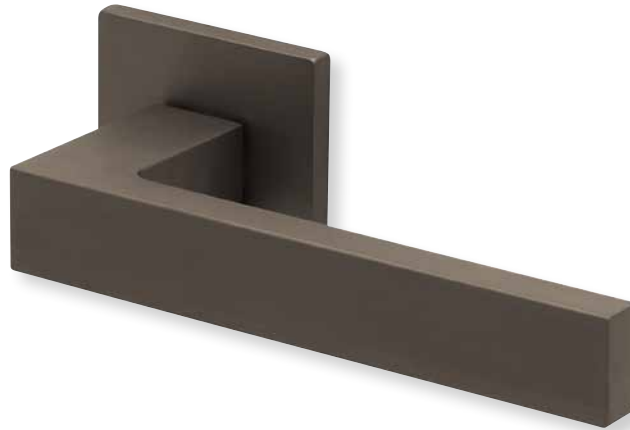

Bänder, Zierhülsen und Muschelgriffe ab Seite 189

Zierhülsen für 2-tlg. Bänder

Titanium matt

Form 8040 Q

Drückerpaar

Titanium matt		€	exkl. MwSt.
auf Quadratrosette	QTT80400S	44,90	
für Glastürbeschläge	DTT80400S	29,90	
Halbgarnitur			
DIN R	QTT804010S	25,90	
DIN L	QTT804020S	25,90	