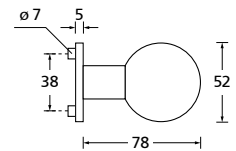

Drückerpaar

Nickel satin		€	exkl. MwSt.
auf Rundrosette	RNS80800S	89,90	
für Glastürbeschläge	DNS80800S	79,90	
Halbgarnitur			
DIN R	RNS808010S	51,90	
DIN L	RNS808020S	51,90	

Fenstergriff

Nickel satin		€	exkl. MwSt.
auf ovaler Rosette	ONS8080	49,90	

Rosettenkits

rund/Nickel satin		€	exkl. MwSt.
BB - Kit	RNS17006	10,90	
PZ - Kit	RNS17007	10,90	
RZ - Kit	RNS17008	10,90	
Blind - Kit	RNS17012	10,90	
WC - Kit	RNS17015	20,90	

Knopf		€	exkl. MwSt.
für Wechselgarnitur	RNS671000S	39,90	
Knopf drehbar DIN R/L	RNS16081DOS	39,90	
Knopf einseitig fix	RNS691000S	39,90	

Bänder, Zierhülsen und Muschelgriffe ab Seite 189