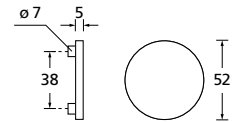

Drückerpaar

Black satin		€	exkl. MwSt.
auf Rundrosette	RBS80800S	89,90	
für Glastürbeschläge	DBS80800S	79,90	
Halbgarnitur			
DIN R	RBS808010S	51,90	
DIN L	RBS808020S	51,90	

Fenstergriff

Black satin		€	exkl. MwSt.
auf ovaler Rosette	OBS8080	49,90	

Rosettenkits

Black satin		€	exkl. MwSt.
BB - Kit	RBS17006	10,90	
PZ - Kit	RBS17007	10,90	
RZ - Kit	RBS17008	10,90	
Blind - Kit	RBS17012	10,90	
WC - Kit	RBS17015	20,90	

Knopf		€	exkl. MwSt.
für Wechselgarnitur	RBS671000S	39,90	
Knopf drehbar DIN R/L	RBS16081DOS	39,90	
Knopf einseitig fix	RBS691000S	39,90	

Bänder, Zierhülsen und Muschelgriffe ab Seite 189