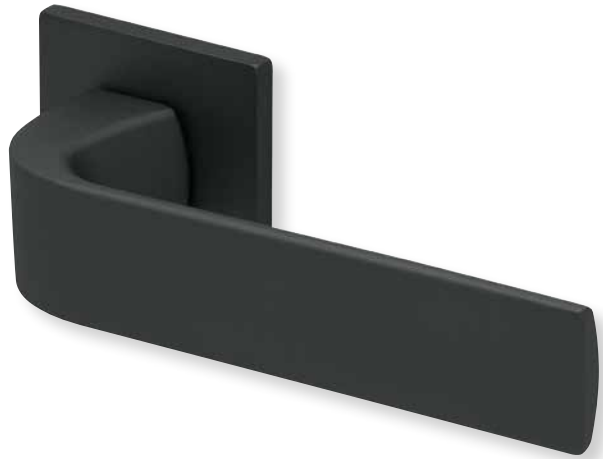

Fenstergriff

Titanium matt		€	exkl. MwSt.
auf eckiger Rosette	ETT8077	29,90	

Rosettenkits

Quadrat/Titanium matt		€	exkl. MwSt.
BB - Kit	QTT17006	14,90	
PZ - Kit	QTT17007	14,90	
RZ - Kit	QTT17008	14,90	
Blind - Kit	QTT17012	14,90	
WC - Kit	QTT17015	24,90	

Knopf		€	exkl. MwSt.
für Wechselgarnitur	QTT671000S	44,90	
Knopf drehbar DIN R/L	QTT16081DOS	44,90	
Knopf einseitig fix	QTT691000S	44,90	

Bänder, Zierhülsen und Muschelgriffe ab Seite 189

Zierhülsen für 2-tlg. Bänder