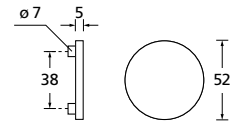

Drückerpaar

Messing poliert		€	exkl. MwSt.
auf Rundrosette	RMP80800S	89,90	
für Glastürbeschläge	DMP80800S	79,90	
Halbgarnitur			
DIN R	RMP808010S	51,90	
DIN L	RMP808020S	51,90	

Fenstergriff

Messing poliert		€	exkl. MwSt.
auf ovaler Rosette	OMP8080	49,90	

Rosettenkits

rund/Messing poliert		€	exkl. MwSt.
BB - Kit	RMP17006	10,90	
PZ - Kit	RMP17007	10,90	
RZ - Kit	RMP17008	10,90	
Blind - Kit	RMP17012	10,90	
WC - Kit	RMP17015	20,90	

Knopf		€	exkl. MwSt.
für Wechselgarnitur	RMP671000S	39,90	
Knopf drehbar DIN R/L	RMP16081DOS	39,90	
Knopf einseitig fix	RMP691000S	39,90	

Bänder, Zierhülsen und Muschelgriffe ab Seite 189