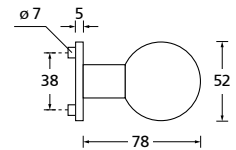

Drückerpaar

Black satin		€	exkl. MwSt.
auf Rundrosette	RBS80800S	89,90	
für Glastürbeschläge	DBS80800S	79,90	
Halbgarnitur			
DIN R	RBS808010S	51,90	
DIN L	RBS808020S	51,90	

Fenstergriff

Black satin		€	exkl. MwSt.
auf ovaler Rosette	OBS8080	49,90	

Rosettenkits

Black satin		€	exkl. MwSt.
BB - Kit	RBS17006	10,90	
PZ - Kit	RBS17007	10,90	
RZ - Kit	RBS17008	10,90	
Blind - Kit	RBS17012	10,90	
WC - Kit	RBS17015	20,90	

Knopf		€	exkl. MwSt.
für Wechselgarnitur	RBS671000S	39,90	
Knopf drehbar DIN R/L	RBS16081DOS	39,90	
Knopf einseitig fix	RBS691000S	39,90	

Bänder, Zierhülsen und Muschelgriffe ab Seite 189