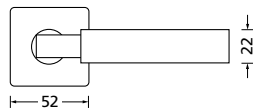

Bänder, Zierhülsen und Muschelgriffe ab Seite 189

Zierhülsen für 2-tlg. Bänder

Nickel satin

Form 8080 Q

Drückerpaar

Nickel satin		€	exkl. MwSt.
auf Quadratrosette	QNS80800S	89,90	
für Glastürbeschläge	DNS80800S	79,90	
Halbgarnitur			
DIN R	QNS808010S	51,90	
DIN L	QNS808020S	51,90	