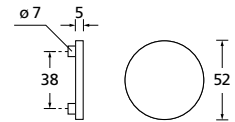

Drückerpaar

Messing poliert		€ exkl. MwSt.
auf Rundrosette	RMP80110S	59,90
Halbgarnitur		
DIN R	RMP801110S	35,90
DIN L	RMP801120S	35,90

Rosettenkits

rund/Messing poliert		€ exkl. MwSt.
BB - Kit	RMP17006	10,90
PZ - Kit	RMP17007	10,90
RZ - Kit	RMP17008	10,90
Blind - Kit	RMP17012	10,90
WC - Kit	RMP17015	20,90
Knopf		
für Wechselgarnitur	RMP671000S	39,90
Knopf drehbar DIN R/L	RMP16081DOS	39,90
Knopf einseitig fix	RMP691000S	39,90

Bänder, Zierhülsen und Muschelgriffe ab Seite 189