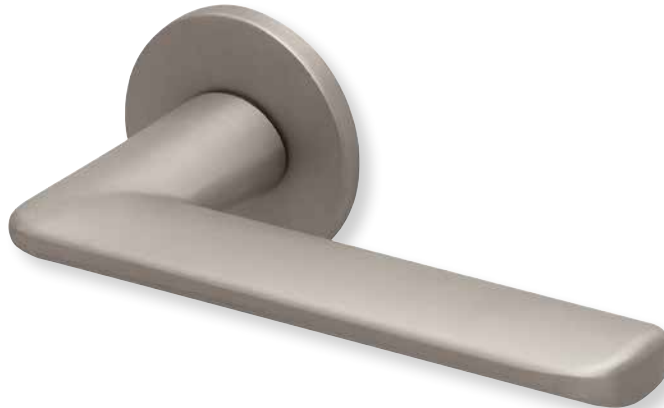

Rosettenkits

rund/Chrom matt		€	exkl. MwSt.
BB - Kit	RCRM17006	10,90	
PZ - Kit	RCRM17007	10,90	
RZ - Kit	RCRM17008	10,90	
Blind - Kit	RCRM17012	10,90	
WC - Kit	RCRM17015	20,90	

Knopf		€	exkl. MwSt.
für Wechselgarnitur	RCRM671000S	39,90	
Knopf drehbar DIN R/L	RCRM16081DOS	39,90	
Knopf einseitig fix	RCRM691000S	39,90	

Bänder, Zierhülsen und Muschelgriffe ab Seite 189

Zierhülsen für 2-tlg. Bänder

Nickel satin

Form 8010

BB - Rosettenkit

PZ - Rosettenkit

WC - Rosettenkit

RZ - Rosettenkit