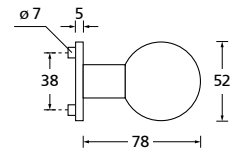

Drückerpaar

Titanium matt		€	exkl. MwSt.
auf Rundrosette	RTT80440S	39,90	
für Glastürbeschläge	DTT80440S	29,90	
Halbgarnitur			
DIN R	RTT804410S	23,90	
DIN L	RTT804420S	23,90	

Fenstergriff

Titanium matt		€	exkl. MwSt.
auf ovaler Rosette	OTT8044	27,90	

Rosettenkits

rund/Titanium matt		€	exkl. MwSt.
BB - Kit	RTT17006	10,90	
PZ - Kit	RTT17007	10,90	
RZ - Kit	RTT17008	10,90	
Blind - Kit	RTT17012	10,90	
WC - Kit	RTT17015	20,90	

Knopf		
für Wechselgarnitur	RTT671000S	39,90
Knopf drehbar DIN R/L	RTT16081DOS	39,90
Knopf einseitig fix	RTT691000S	39,90

Bänder, Zierhülsen und Muschelgriffe ab Seite 189