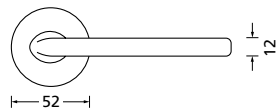

Bänder, Zierhülsen und Muschelgriffe ab Seite 189

Zierhülsen für 2-tlg. Bänder

Black satin

Form 8010

BB - Rosettenkit

PZ - Rosettenkit

WC - Rosettenkit

RZ - Rosettenkit