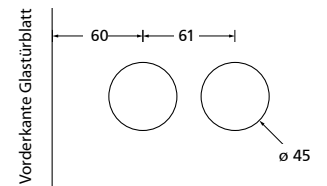

Bohrmaße Glasstürschloss

Glastürschlösser Titanium matt € exkl. MwSt.

Glastürschloss Blind	TT20215	109,90
Glastürschloss BB	TT20216	119,90
Glastürschloss PZ	TT20217	119,90
Glastürschloss WC	TT20218	139,90