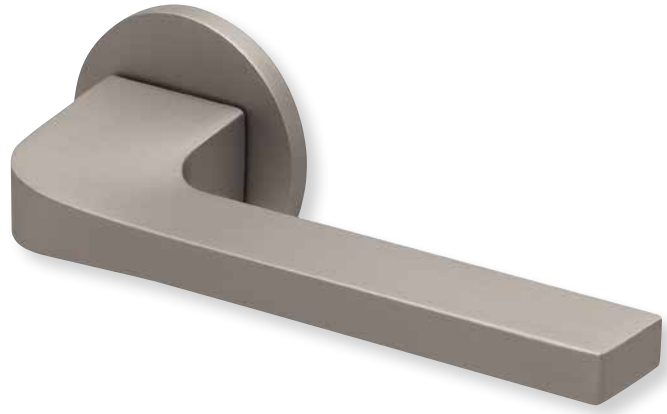

Bänder, Zierhülsen und Muschelgriffe ab Seite 189

Zierhülsen für 2-tlg. Bänder

Nickel satin

Form 8044

BB - Rosettenkit

PZ - Rosettenkit

WC - Rosettenkit

RZ - Rosettenkit