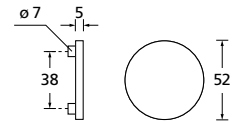

Drückerpaar

Messing poliert		€ exkl. MwSt.
auf Rundrosette	RMP80300S	69,90
Halbgarnitur		
DIN R	RMP803010S	41,90
DIN L	RMP803020S	41,90

Rosettenkits

rund/Messing poliert		€ exkl. MwSt.
BB - Kit	RMP17006	10,90
PZ - Kit	RMP17007	10,90
RZ - Kit	RMP17008	10,90
Blind - Kit	RMP17012	10,90
WC - Kit	RMP17015	20,90
Knopf		
für Wechselgarnitur	RMP671000S	39,90
Knopf drehbar DIN R/L	RMP16081DOS	39,90
Knopf einseitig fix	RMP691000S	39,90

Bänder, Zierhülsen und Muschelgriffe ab Seite 189