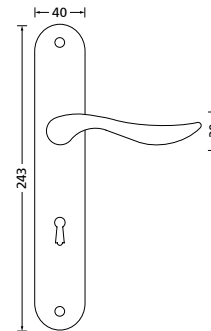

Form 8020 S

Langschildgarnitur

		€ exkl. MwSt.
BB	MP7802006	69,90
PZ	MP7802007	69,90
RZ	MP7802008	69,90
Blind	MP7802012	69,90
WC	MP7802015	79,90
PZ WG-Grt. DIN R	MP780205	89,90
PZ WG-Grt. DIN L	MP780206	89,90

Alle Lochabstände möglich.
Bei Bestellung bitte immer angeben.