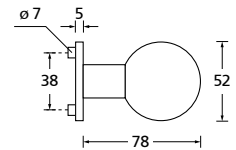

Drückerpaar

Titanium matt		€	exkl. MwSt.
auf Quadratrosette	QTT80770S	44,90	
für Glastürbeschläge	DTT80770S	29,90	
Halbgarnitur			
DIN R	QTT807710S	25,90	
DIN L	QTT807720S	25,90	

Fenstergriff

Titanium matt		€	exkl. MwSt.
auf eckiger Rosette	ETT8077	29,90	

Rosettenkits

Quadrat/Titanium matt		€	exkl. MwSt.
BB - Kit	QTT17006	14,90	
PZ - Kit	QTT17007	14,90	
RZ - Kit	QTT17008	14,90	
Blind - Kit	QTT17012	14,90	
WC - Kit	QTT17015	24,90	

Knopf		€	exkl. MwSt.
für Wechselgarnitur	QTT671000S	44,90	
Knopf drehbar DIN R/L	QTT16081DOS	44,90	
Knopf einseitig fix	QTT691000S	44,90	

Bänder, Zierhülsen und Muschelgriffe ab Seite 189