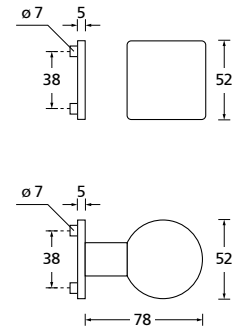

Drückerpaar

Nickel satin		€	exkl. MwSt.
auf Quadratrosette	QNS80440S	44,90	
für Glastürbeschläge	DNS80440S	29,90	
Halbgarnitur			
DIN R	QNS804410S	25,90	
DIN L	QNS804420S	25,90	

Fenstergriff

Nickel satin		€	exkl. MwSt.
auf eckiger Rosette	ENS8044	29,90	

Rosettenkits

Quadrat/Nickel satin		€	exkl. MwSt.
BB - Kit	QNS17006	14,90	
PZ - Kit	QNS17007	14,90	
RZ - Kit	QNS17008	14,90	
Blind - Kit	QNS17012	14,90	
WC - Kit	QNS17015	24,90	

Knopf		€	exkl. MwSt.
für Wechselgarnitur	QNS671000S	44,90	
Knopf drehbar DIN R/L	QNS16081DOS	44,90	
Knopf einseitig fix	QNS691000S	44,90	

Bänder, Zierhülsen und Muschelgriffe ab Seite 189