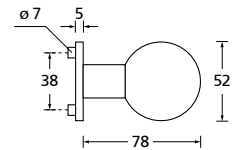

Drückerpaar

Chrom matt		€	exkl. MwSt.
auf Quadratrosette	QCRM80100S	44,90	
für Glastürbeschläge	DCRM80100S	29,90	
Halbgarnitur			
DIN R	QCRM801010S	25,90	
DIN L	QCRM801020S	25,90	

Fenstergriff

Chrom matt		€	exkl. MwSt.
auf eckiger Rosette	ECRM8010	29,90	

Rosettenkits

Quadrat/Chrom matt		€	exkl. MwSt.
BB - Kit	QCRM17006	14,90	
PZ - Kit	QCRM17007	14,90	
RZ - Kit	QCRM17008	14,90	
Blind - Kit	QCRM17012	14,90	
WC - Kit	QCRM17015	24,90	

Knopf		€	exkl. MwSt.
für Wechselgarnitur	QCRM671000S	44,90	
Knopf drehbar DIN R/L	QCRM16081DOS	44,90	
Knopf einseitig fix	QCRM691000S	44,90	

Bänder, Zierhülsen und Muschelgriffe ab Seite 189