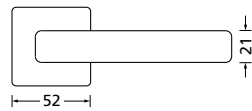

Bänder, Zierhülsen und Muschelgriffe ab Seite 189

Zierhülsen für 2-tlg. Bänder

Titanium matt

Form 8040 Q

Drückerpaar

Titanium matt		€	exkl. MwSt.
auf Quadratrosette	QTT80400S	44,90	
für Glastürbeschläge	DTT80400S	29,90	
Halbgarnitur			
DIN R	QTT804010S	25,90	
DIN L	QTT804020S	25,90	