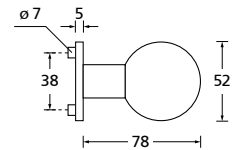

Drückerpaar

Black satin		€	exkl. MwSt.
auf Rundrosette	RBS80500S	39,90	
für Glastürbeschläge	DBS80500S	29,90	
Halbgarnitur			
DIN R	RBS805010S	23,90	
DIN L	RBS805020S	23,90	

Fenstergriff

Black satin		€	exkl. MwSt.
auf ovaler Rosette	OBS8050	27,90	

Rosettenkits

rund/Black satin		€	exkl. MwSt.
BB - Kit	RBS17006	10,90	
PZ - Kit	RBS17007	10,90	
RZ - Kit	RBS17008	10,90	
Blind - Kit	RBS17012	10,90	
WC - Kit	RBS17015	20,90	

Knopf			€	exkl. MwSt.
für Wechselgarnitur	RBS671000S	39,90		
Knopf drehbar DIN R/L	RBS16081DOS	39,90		
Knopf einseitig fix	RBS691000S	39,90		

Bänder, Zierhülsen und Muschelgriffe ab Seite 189