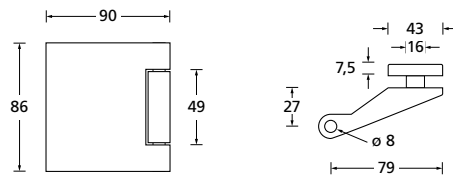

Glastürbänder 3-teilig