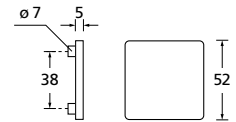

Drückerpaar

Nickel satin		€	exkl. MwSt.
auf Quadratrosette	QNS8106OS	44,90	
für Glastürbeschläge	DNS8106OS	29,90	
Halbgarnitur			
DIN R	QNS81061OS	25,90	
DIN L	QNS81062OS	25,90	

Fenstergriff

Nickel satin		€	exkl. MwSt.
auf eckiger Rosette	ENS8106	29,90	

Rosettenkits

Quadrat/Nickel satin		€	exkl. MwSt.
BB - Kit	QNS17006	14,90	
PZ - Kit	QNS17007	14,90	
RZ - Kit	QNS17008	14,90	
Blind - Kit	QNS17012	14,90	
WC - Kit	QNS17015	24,90	

Knopf		€	exkl. MwSt.
für Wechselgarnitur	QNS671000S	44,90	
Knopf drehbar DIN R/L	QNS16081DOS	44,90	
Knopf einseitig fix	QNS691000S	44,90	

Bänder, Zierhülsen und Muschelgriffe ab Seite 189