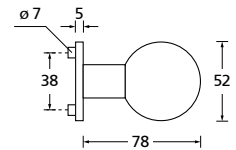

Drückerpaar

Black satin		€	exkl. MwSt.
auf Quadratrosette	QBS80100S	44,90	
für Glastürbeschläge	DBS80100S	29,90	
Halbgarnitur			
DIN R	QBS801010S	25,90	
DIN L	QBS801020S	25,90	

Fenstergriff

Black satin		€	exkl. MwSt.
auf eckiger Rosette	EBS8010	29,90	

Rosettenkits

Quadrat/Black satin		€	exkl. MwSt.
BB - Kit	QBS17006	14,90	
PZ - Kit	QBS17007	14,90	
RZ - Kit	QBS17008	14,90	
Blind - Kit	QBS17012	14,90	
WC - Kit	QBS17015	24,90	

Knopf		€	exkl. MwSt.
für Wechselgarnitur	QBS671000S	44,90	
Knopf drehbar DIN R/L	QBS16081DOS	44,90	
Knopf einseitig fix	QBS691000S	44,90	

Bänder, Zierhülsen und Muschelgriffe ab Seite 189