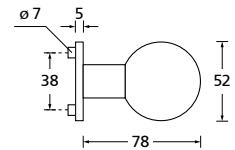

Drückerpaar

Chrom		€ exkl. MwSt.
auf Rundrosette	RCR80200S	59,90
Halbgarnitur		
DIN R	RCR802010S	35,90
DIN L	RCR802020S	35,90

Rosettenkits

rund/Chrom		€ exkl. MwSt.
BB - Kit	RCR17006	10,90
PZ - Kit	RCR17007	10,90
RZ - Kit	RCR17008	10,90
Blind - Kit	RCR17012	10,90
WC - Kit	RCR17015	20,90
Knopf		
für Wechselgarnitur	RCR671000S	39,90
Knopf drehbar DIN R/L	RCR16081DOS	39,90
Knopf einseitig fix	RCR691000S	39,90

Bänder, Zierhülsen und Muschelgriffe ab Seite 189