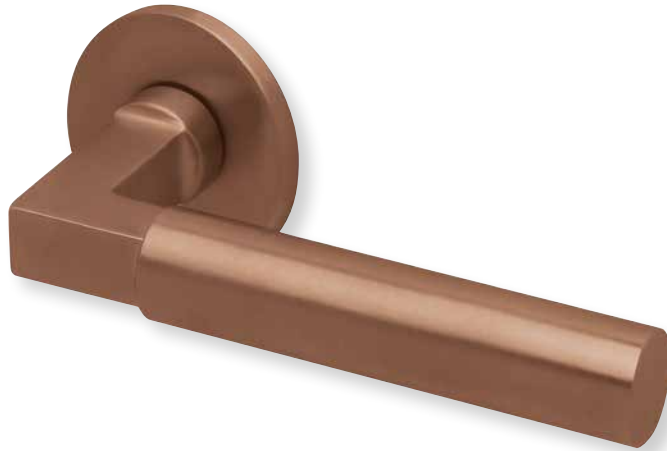

Fenstergriff

Black satin		€	exkl. MwSt.
auf ovaler Rosette	OBS8080	49,90	

Rosettenkits

Black satin		€	exkl. MwSt.
BB - Kit	RBS17006	10,90	
PZ - Kit	RBS17007	10,90	
RZ - Kit	RBS17008	10,90	
Blind - Kit	RBS17012	10,90	
WC - Kit	RBS17015	20,90	

Knopf		€	exkl. MwSt.
für Wechselgarnitur	RBS671000S	39,90	
Knopf drehbar DIN R/L	RBS16081DOS	39,90	
Knopf einseitig fix	RBS691000S	39,90	

Bänder, Zierhülsen und Muschelgriffe ab Seite 189

Zierhülsen für 2-tlg. Bänder