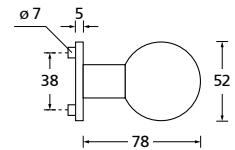

Drückerpaar

Titanium matt		€	exkl. MwSt.
auf Rundrosette	RTT80770S	39,90	
für Glastürbeschläge	DTT80770S	29,90	
Halbgarnitur			
DIN R	RTT807710S	23,90	
DIN L	RTT807720S	23,90	

Fenstergriff

Titanium matt		€	exkl. MwSt.
auf ovaler Rosette	OTT8077	27,90	

Rosettenkits

rund/Titanium matt		€	exkl. MwSt.
BB - Kit	RTT17006	10,90	
PZ - Kit	RTT17007	10,90	
RZ - Kit	RTT17008	10,90	
Blind - Kit	RTT17012	10,90	
WC - Kit	RTT17015	20,90	

Knopf		€	exkl. MwSt.
für Wechselgarnitur	RTT671000S	39,90	
Knopf drehbar DIN R/L	RTT16081DOS	39,90	
Knopf einseitig fix	RTT691000S	39,90	

Bänder, Zierhülsen und Muschelgriffe ab Seite 189