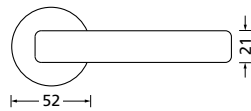

Bänder, Zierhülsen und Muschelgriffe ab Seite 189

Zierhülsen für 2-tlg. Bänder

Black satin

Form 8040

BB - Rosettenkit

PZ - Rosettenkit

WC - Rosettenkit

RZ - Rosettenkit