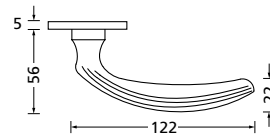

Messing poliert

Form 8030