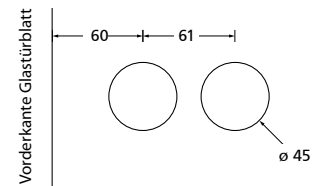

Blind

PZ

BB

WC - Innen

WC - Außen

Bohrmaße Glasstürschloss

Glastürschlösser Chrom matt € exkl. MwSt.

Glastürschloss Blind	CRM20215	109,90
Glastürschloss BB	CRM20216	119,90
Glastürschloss PZ	CRM20217	119,90
Glastürschloss WC	CRM20218	139,90