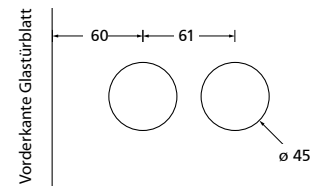

Oberfläche: PVD Kupfer matt
Material: Messing

Oberfläche: PVD Messinggelb
Material: Edelstahl

Bohrmaße Gegenkasten

		€ exkl. MwSt.
Chrom matt		
Gegenkasten	CRM20231L	109,90
Nickel satin		
Gegenkasten	NS20231L	109,90
Titanium matt		
Gegenkasten	TT20231L	109,90