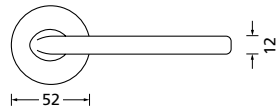

Titanium matt

Form 8010