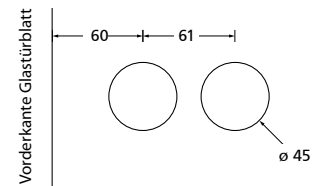

Bohrmaße Glasürschloss

Glastürschlösser PVD Kupfer matt € exkl. MwSt.

Glastürschloss Blind	KM20215	149,90
Glastürschloss BB	KM20216	159,90
Glastürschloss PZ	KM20217	159,90
Glastürschloss WC	KM20218	179,90